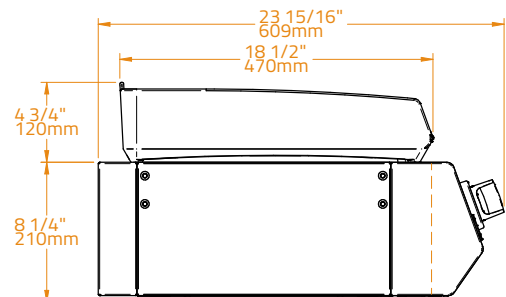

Cikkszám: BGG0003

SPECIFIKÁCIÓK	
Főzőlap anyaga	Prémium zománcozott öntöttvas
Lemezvastagság	8.0 mm
Főzőfelület mérete	2.160 cm² | 48×45 cm
Beépítési méretek	W56 x D50 x H21 cm
Kapacitás	12-16 fő részére alkalmas
Készülékház anyaga	304 Rozsdamentes acél
Égő anyaga	Rozsdamentes acél
Konfigurációk	Beépített | Munkalap | Szabadon álló
Gáz típusa	Bután és propán | Földgáz
Égők száma	2
Teljesítmény	6.4 kW (G30: 466g/h | G31: 457g/h)
Gyújtás típusa	Piezo/elektromos
Gombok	LED-es vezérlőgombok, narancssárga | fehér
Súly	33.5 kg

Opcionális fedél és burkolat

1. Fedő 20
2. Inox Takaró 20
3. Matt Takaró 20

1

2

3