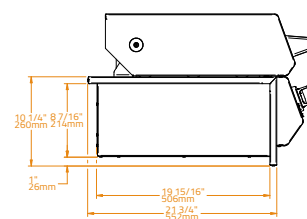

Inox takarófedél

20

30

40

Cikkszám

BGLD0006

BGLD0005

BGLD0004