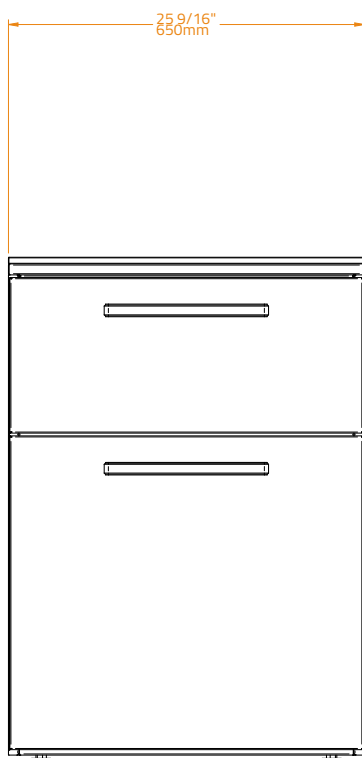

Cikkszám: BKC0002

SPECIFIKÁCIÓK

Munkalap anyaga Neolith szinterezett kő.

Készüléktest anyaga Ultra tartós por (Qualicoat) bevonatú horganyzott acél.

Fiókok száma 2

Úrtartalom Kapacitás: 40L

Soft Close fiókcsúszdák ✓

Hozzáférhető kiegyenlítő lábak ✓