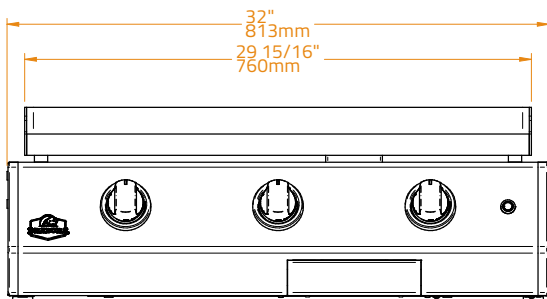

Cikkszám: BGG0005

SPECIFICATIONS · CARACTERÍSTICAS

Főzőlap anyaga	304 Rozsdamentes acél
Lemezvastagság	10.0 mm
Főzőfelület mérete	3.496 cm² | 76×46 cm
Beépítési méretek	W82 x D50 x H21 cm
Kapacitás	15-20 fő részére alkalmas
Készülékház anyaga	304 Rozsdamentes acél
Égő anyaga	Rozsdamentes acél
Konfigurációk	Beépített | Pult | Szabadonálló
Gáz típusa	Bután és propán | Földgáz
Égők száma	3
Teljesítmény	9.6 kW (G30: 699g/h | G31: 686g/h)
Gyújtás típusa	Piezo/elektromos
Gombok	LED-es vezérlőgombok, narancssárga | fehér
Súly	51 kg

Opcionális fedél és burkolat

1. Fedél 30
2. Inox takaró 30
3. Matt takaró 30

1

2

3