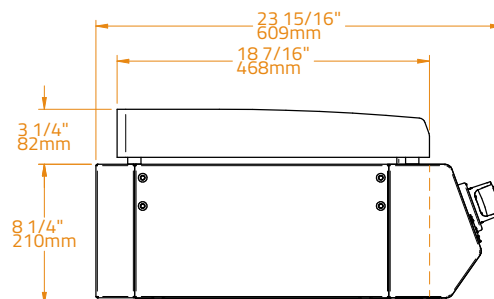

Cikkszám: BGG0011

SPECIFIKÁCIÓK	
Főzőlap anyaga	304 Rozsdamentes acél
Lemezvastagság	10.0 mm
Főzőfelület mérete	3.496 cm² | 76×46 cm
Beépítési méretek	W82 x D50 x H21 cm
Kapacitás	15-20 fő részére alkalmas
Készülékház anyaga	Ultra tartós porszórt horganyzott acél
Égő anyaga	Rozsdamentes acél
Konfigurációk	Beépített | Pult | Szabadonálló
Gáz típusa	Bután és propán | Földgáz
Égők száma	3
Teljesítmény	9.6 kW (G30: 699g/h | G31: 686g/h)
Gyújtás típusa	Piezoelektromos
Gombok	LED-es vezérlőgombok, narancssárga | fehér
Súly	51 kg

Opcionális fedél és burkolat

1. Inox takaró 30
2. Matt takaró 30

1

2