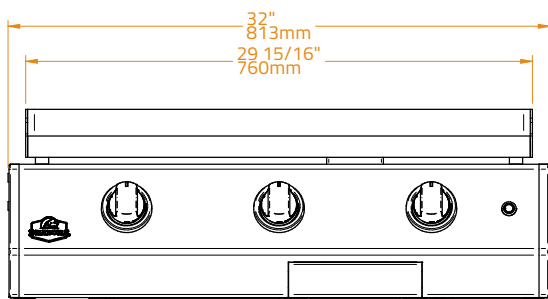

Cikkszám: BGG0011

SPECIFIKÁCIÓK	
Főzőlap anyaga	304 Rozsdamentes acél
Lemezvastagság	10.0 mm
Főzőfelület mérete	3.496 cm² | 76×46 cm
Beépítési méretek	W82 x D50 x H21 cm
Kapacitás	15-20 fő részére alkalmas
Készülékház anyaga	Ultra tartós porszórt horganyzott acél
Égő anyaga	Rozsdamentes acél
Konfigurációk	Beépített | Pult | Szabadonálló
Gáz típusa	Bután és propán | Földgáz
Égők száma	3
Teljesítmény	9.6 kW (G30: 699g/h | G31: 686g/h)
Gyújtás típusa	Piezoelektromos
Gombok	LED-es vezérlőgombok, narancssárga | fehér
Súly	51 kg

Opcionális fedél és burkolat

1. Inox takaró 30
2. Matt takaró 30

1

2