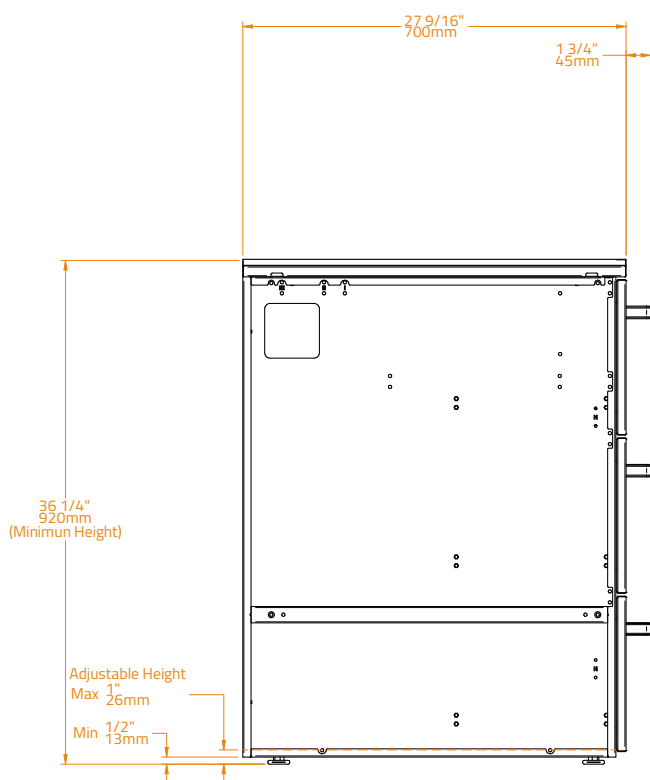

Cikkszám: BKC0001

SPECIFIKÁCIÓK

Munkalap anyaga Neolith szinterezett kő

Készüléktest anyaga Ultra tartós por (Qualicoat) bevonatú horganyzott acél.

Fiókok száma 3

Soft Close fiókcúszdák ✓

Hozzáférhető kiegyenlítő lábak ✓