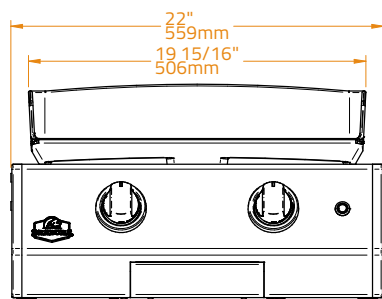

Cikkszám: BGG0009

SPECIFIKÁCIÓK	
Főzőlap anyaga	Prémium zománcozott öntöttvas
Lemezvastagság	8.0 mm
Főzőfelület mérete	2.160 cm² | 48×45 cm
Beépítési méretek	W56 x D50 x H21 cm
Kapacitás	12-16 fő részére alkalmas
Készülékház anyaga	Ultra tartós porszórt horganyzott acél
Égő anyaga	Rozsdamentes acél
Konfigurációk	Beépített | Pult | Szabadonálló
Gáz típusa	Bután és propán | Földgáz
Égők száma	2
Teljesítmény	6.4 kW (G30: 466g/h | G31: 457g/h)
Gyújtás típusa	Piezoelektromos
Gombok	LED-es vezérlőgombok, narancssárga | fehér
Súly	33.5 kg

Opcionális fedél és burkolat

1. Inox takaró²⁰
2. Matt takaró 20

1

2