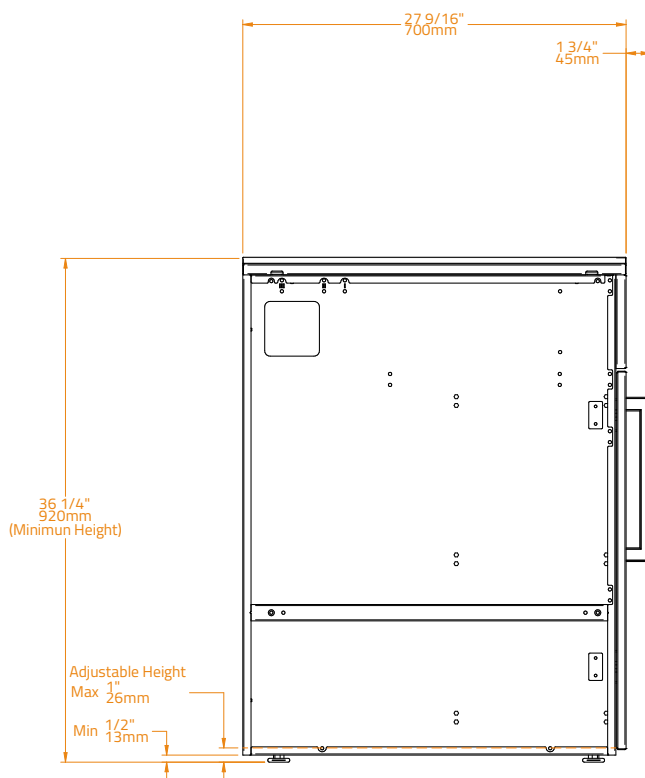

Cikkszám: BKC0007

SPECIFIKÁCIÓK

Munkalap anyaga Neolit szinterezett kő.

Készüléktest anyaga Rendkívül tartós por (Qualicoat) bevonatú horganyzott acél.

Ajtók száma 2

Könnyen záródó zsanérok ✓

Gázpalack tároló ✓

Hozzáférhető szintező lábak ✓

A Placha nem tartozék