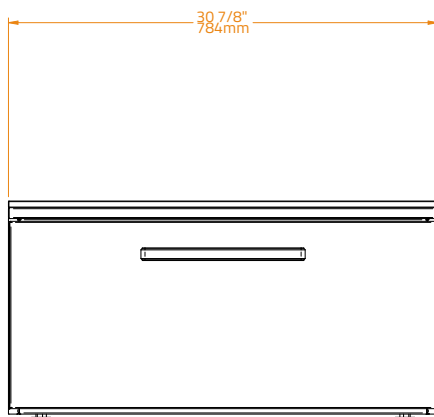

Fiókok száma 1

Könnyen záródó fiókok ✓

Hozzáférhető szintező lábak ✓

Kamado nem tartozék

CT 90 Sarok

Opcionális elrendezés: **Ibiza Infinity**

További lehetőségek megtekintése a 104. oldalon

Cikkszám: BKC0008