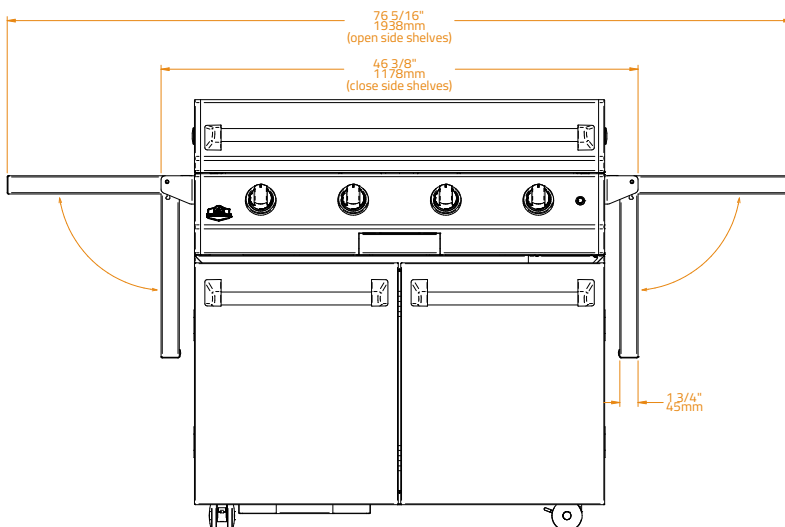

Matt plancha szekrény 20

30

40

Cikkszám

BGC0006

BGC0005

BGC0004

* A plyncha nem tartozék

SPECIFIKÁCIÓK			
Készüléktest anyaga	Ultra tartós porszórt (Qualicoat) bevonatú horganyzott acél		
Súly	33.5 kg	40.5 kg	45.5 kg
HASZNÁLHATÓ			
L Class Original	BGG0003	BGG0002	
L Class Matte	BGG0009	BGG0008	
L Class Inox	BGG0006	BGG0005	BGG0004
L Class Special	BGG0012	BGG0011	BGG0010
OPCIONÁLIS			
Grillkocsi takaró - könnyű	BGA0020	BGA0019	BGA0018
WARRANTY · GARANTÍA			
Készüléktest és alkatrészek	5 év