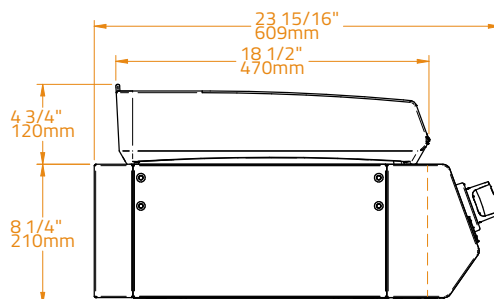

Cikkszám: BGG0002

SPECIFIKÁCIÓK	
Főzőlap anyaga	Prémium zománcozott öntöttvas
Lemezvastagság	8.0 mm
Főzőfelület mérete	3.300 cm² | 74×45 cm
Beépítési méretek	W82 x D50 x H21 cm
Kapacitás	15-20 fő részére alkalmas
Készülékház anyaga	304 Rozsdamentes acél
Égő anyaga	Rozsdamentes acél
Konfigurációk	Beépített | Munkalap | Szabadon álló
Gáz típusa	Bután és propán | Földgáz
Égők száma	3
Teljesítmény	9.6 kW (G30: 699g/h | G31: 686g/h)
Gyújtás típusa	Piezoelektromos
Gombok	LED-es vezérlőgombok, narancssárga | fehér
Súly	43 kg

Opcionális fedél és burkolat

1. Fedő 30
2. Inox Takaró 30
3. Matt Takaró 30

1

2

3