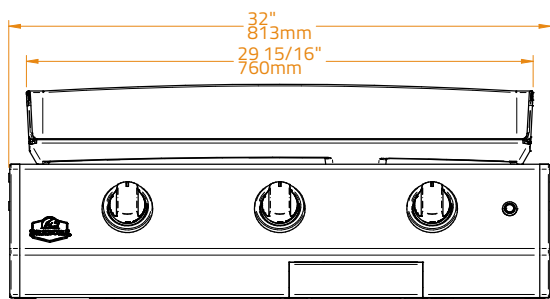

Cikkszám: BGG0002

SPECIFIKÁCIÓK	
Főzőlap anyaga	Prémium zománcozott öntöttvas
Lemezvastagság	8.0 mm
Főzőfelület mérete	3.300 cm² | 74×45 cm
Beépítési méretek	W82 x D50 x H21 cm
Kapacitás	15-20 fő részére alkalmas
Készülékház anyaga	304 Rozsdamentes acél
Égő anyaga	Rozsdamentes acél
Konfigurációk	Beépített | Munkalap | Szabadon álló
Gáz típusa	Bután és propán | Földgáz
Égők száma	3
Teljesítmény	9.6 kW (G30: 699g/h | G31: 686g/h)
Gyújtás típusa	Piezoelektromos
Gombok	LED-es vezérlőgombok, narancssárga | fehér
Súly	43 kg

Opcionális fedél és burkolat

1. Fedő 30
2. Inox Takaró 30
3. Matt Takaró 30

1

2

3