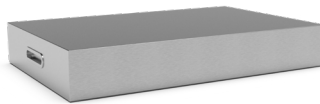

Cikkszám: BGG0005

SPECIFICATIONS · CARACTERÍSTICAS

Főzőlap anyaga	304 Rozsdamentes acél
Lemezvastagság	10.0 mm
Főzőfelület mérete	3.496 cm² | 76×46 cm
Beépítési méretek	W82 x D50 x H21 cm
Kapacitás	15-20 fő részére alkalmas
Készülékház anyaga	304 Rozsdamentes acél
Égő anyaga	Rozsdamentes acél
Konfigurációk	Beépített | Pult | Szabadonálló
Gáz típusa	Bután és propán | Földgáz
Égők száma	3
Teljesítmény	9.6 kW (G30: 699g/h | G31: 686g/h)
Gyújtás típusa	Piezo/elektromos
Gombok	LED-es vezérlőgombok, narancssárga | fehér
Súly	51 kg

Opcionális fedél és burkolat

1. Fedél 30
2. Inox takaró 30
3. Matt takaró 30

1

2

3