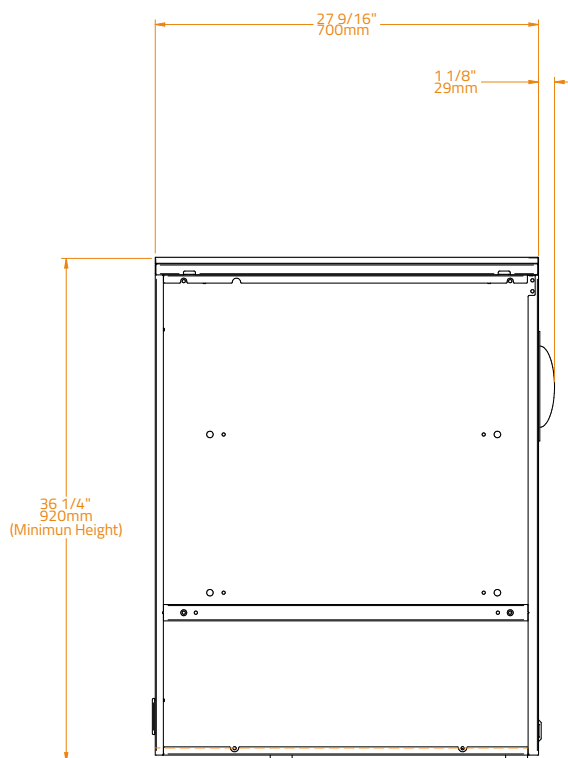

Cikkszám: BKC0021

SPECIFIKÁCIÓK

Munkalap anyaga Neolith szinterezett kő.

Készüléktest anyaga Ultra tartós por (Qualicoat) bevonatú horganyzott acél

KÜLTÉRI HŰTŐSZEKRÉNY SPECIFIKÁCIÓI

Éghajlati osztály

Kapacitás

Önzáró ajtó

Hőmérséklet tartomány : 2°C~10°C

Hűtőközeg: R600a

Belső világítás: LED