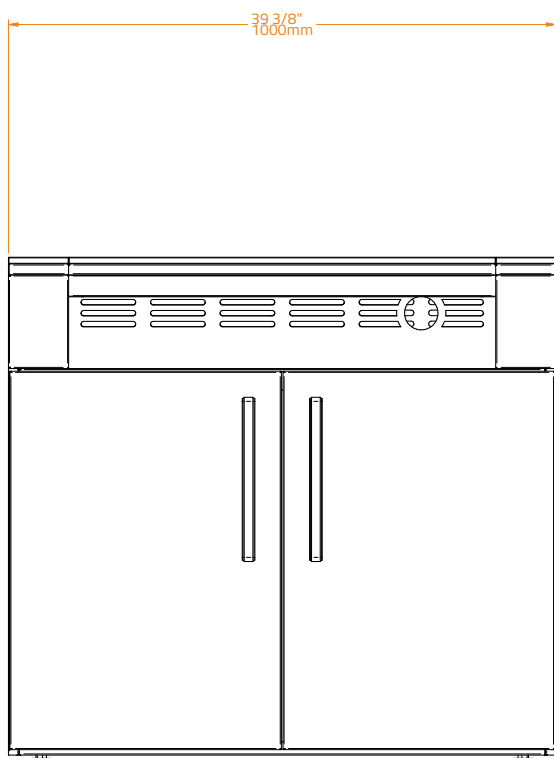

Készüléktest anyaga Ultra tartós por (Qualicoat) bevonatú horganyzott acél

Ajtók száma 2

Soft Close zsanér ✓

Gázpalack támogatás ✓

Hozzáférhető kiegyenlítő lábak ✓

A grill nem tartozék

KC 120 Beépíthető készülék