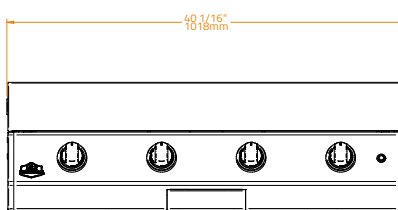

Matt takarófedél

20

30

40

Cikkszám

BGLD0007

BGLD0008

BGLD0009

SPECIFIKÁCIÓK

Készüléktest anyaga	Rendkívül tartós por (Qualicoat) bevonatú horganyzott acél		
Fogantyú anyaga	304 rozsdamentes acél		
Súly	6.5 kg	8.5 kg	10 kg
HASZNÁLHATÓ			
L Class Original	BGG0003	BGG0002	
L Class Matte	BGG0009	BGG0008	
L Class Inox	BGG0006	BGG0005	BGG0004
L Class Special	BGG0012	BGG0011	BGG0010
OPCIONÁLIS			
Beépített könnyű takaró	BGA0017	BGA0016	BGA0015
Pult puha takaró	BGA0023	BGA0022	BGA0021
GARANCIA			
Készüléktest és alkatrészek	5 év