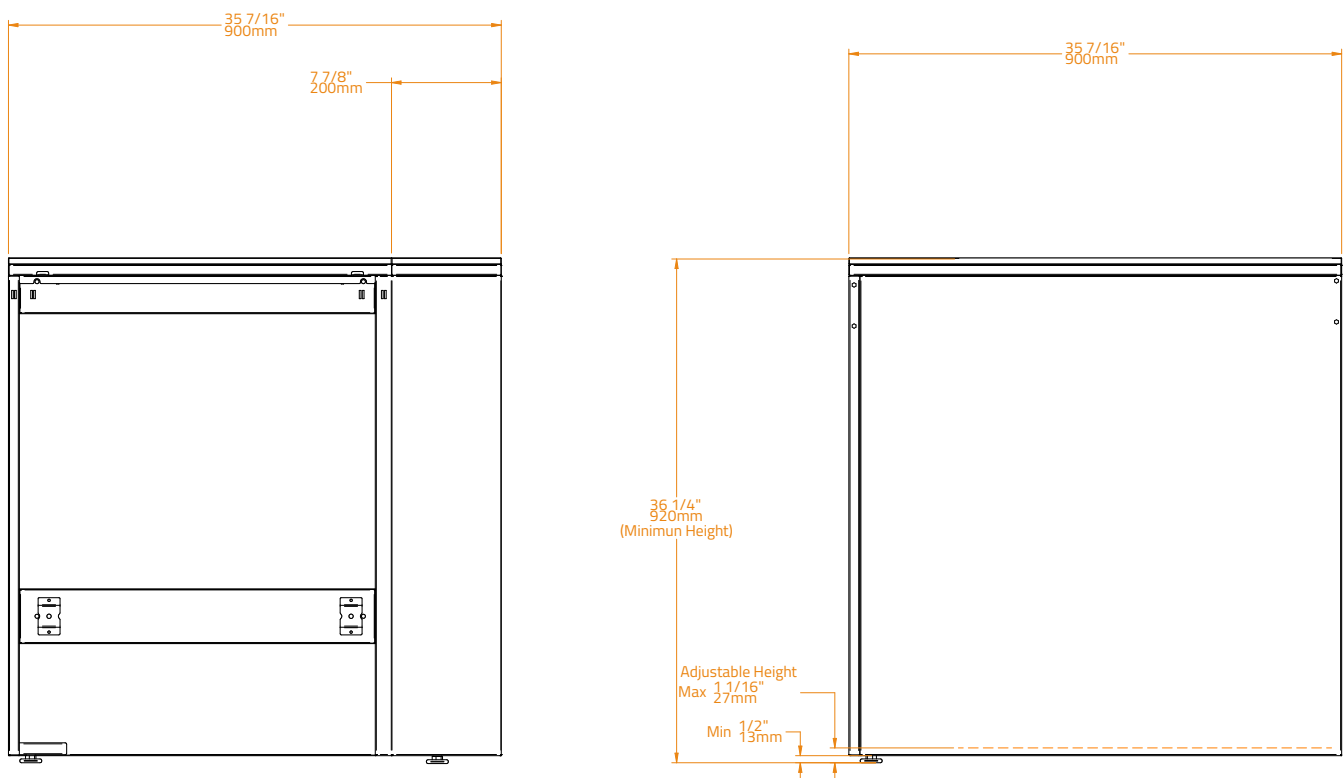

Cikkszám: BKC0008

SPECIFIKÁCIÓK

Munkalap anyaga Neolith szinterezett kő

Készüléktest anyaga Ultra tartós por (Qualicoat) bevonatú horganyzott acél.

Hozzáférhető kiegyenlítő lábak ✓