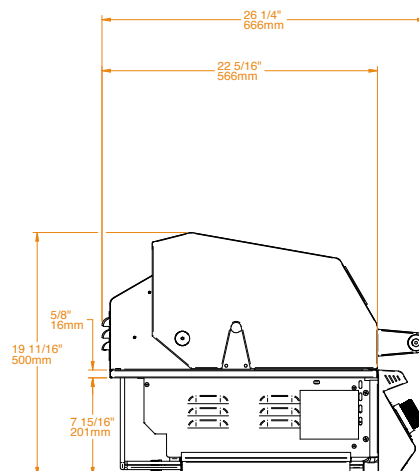

Fusion 400 RM

Beépített és hordozható

Opcionális kocsi és grillnyárs

A többi opció a 88.oldalon

Cikkszám: BGG0015

SPECIFIKÁCIÓK

Rácsok anyaga	Rozsdamentes acél
Rácsvastagság	9.0 mm
Főzőfelület mérete	3.540 cm ² 77×46 cm
Beépítési méret	W78 x D54 x H21 cm
Kapacitás	10-15 fő részére alkalmas
Készülékház anyaga	Ultra tartós porszórt horganyzott acél
Grilltető anyaga	Ultra tartós porszórt horganyzott acél
Burkolat anyaga	Rozsdamentes acél
Az égő anyaga	Rozsdamentes acél
Gáz típusa	Bután és propán Földgáz
Égők száma, teljesítménye	4 / 4.1 kW
Teljesítmény	16.4 kW
Infravörös hátsó égő / Teljesítmény	2.95 kW
Gyújtás típusa	Piezo/elektromos
Gombok	LED-es vezérlőgombok, narancssárga fehér
Súly	63.7 Kg

Fusion 500 RM

Beépített és hordozható

Opcionális kocsi és grillnyárs

A többi opció a 88.oldalon

Cikkszám: BGG0016

SPECIFIKÁCIÓK	
Rácsok anyaga	Rozsdamentes acél
Rácsvastagság	9.0 mm
Főzőfelület mérete	4.370 cm ² 95×46 cm
Beépítési méretek	W97 x D54 x H21 cm
Kapacitás	15-20 fő részére alkalmas
Készülékház anyaga	Ultra tartós porszórt horganyzott acél
Grilltető anyaga	Ultra tartós porszórt horganyzott acél
Burkolat anyaga	Rozsdamentes acél
Az égő anyaga	Rozsdamentes acélöntvény
Gáz típusa	Bután és propán Földgáz
Égők száma, teljesítménye	5 / 4.1 kW
Teljesítmény	20.5 kW
Infravörös hátsó égő / Teljesítmény	✓ / 2.95 kW
Gyújtás típusa	Piezo/elektromos
Gombok	LED-es vezérlőgombok, narancssárga fehér
Súly	73.8 Kg