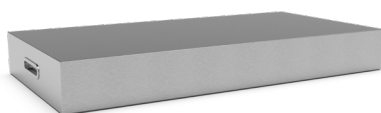

SPECIFICATIONS · CARACTERÍSTICAS

Főzőlap anyaga	304 Rozsdamentes acél
Lemezvastagság	10.0 mm
Főzőfelület mérete	4.416 cm² | 96×46 cm
Beépítési méretek	W102 x D50 x H21 cm
Kapacitás	25-30 fő részére alkalmas
Készülékház anyaga	Ultra tartós porszórt horganyzott acél
Égő anyaga	Rozsdamentes acél
Konfiguráció	Beépített | Pult | Szabadonálló
Gáz típusa	Bután és propán | Földgáz
Number of Burners · Número de Quemadores	4
Power · Potencia	12.8 kW (G30: 931g/h | G31: 915g/h)
Gyújtás típusa	Piezo/elektromos
Gombok	LED-es vezérlőgombok, narancssárga | fehér
Súly	62 kg

Opcionális fedél és burkolat

1. Inox takaró 40
2. Matt takaró 40

1