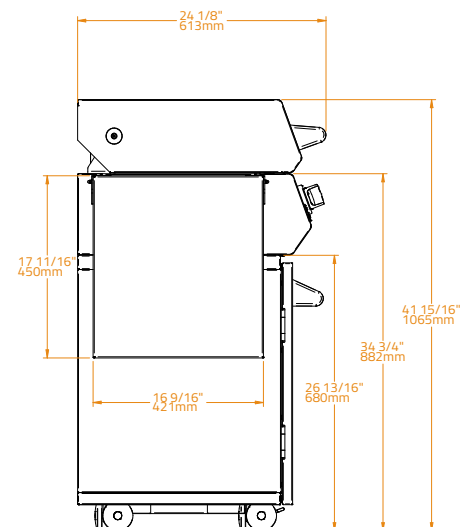

Matt plancha szekrény 20

30

40

Cikkszám

BGC0006

BGC0005

BGC0004

* A plyncha nem tartozék

SPECIFIKÁCIÓK			
Készüléktest anyaga	Ultra tartós porszórt (Qualicoat) bevonatú horganyzott acél		
Súly	33.5 kg	40.5 kg	45.5 kg
HASZNÁLHATÓ			
L Class Original	BGG0003	BGG0002	
L Class Matte	BGG0009	BGG0008	
L Class Inox	BGG0006	BGG0005	BGG0004
L Class Special	BGG0012	BGG0011	BGG0010
OPCIONÁLIS			
Grillkocsi takaró - könnyű	BGA0020	BGA0019	BGA0018
WARRANTY · GARANTÍA			
Készüléktest és alkatrészek	5 év