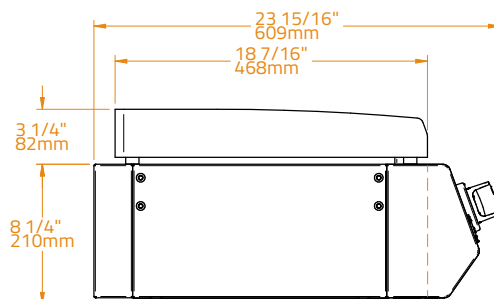

Cikkszám: BGG0004

SPECIFIKÁCIÓK	
Főzőlap anyaga	304 Rozsdamentes acél
Lemezvastagság	10.0 mm
Főzőfelület mérete	4.416 cm² | 96×46 cm
Beépítési méretek	W102 x D50 x H21 cm
Kapacitás	25-30 fő részére alkalmas
Készülékház anyaga	304 Rozsdamentes acél
Égő anyaga	304 Rozsdamentes acél
Konfigurációk	Beépített | Pult | Szabadonálló
Gáz típusa	Bután és propán | Földgáz
Égők száma	4
Teljesítmény	12.8 kW (G30: 931g/h | G31: 915g/h)
Gyújtás típusa	Piezo/elektromos
Gombok	LED-es vezérlőgombok, narancssárga | fehér
Súly	62 kg

Opcionális fedél és burkolat

1. Fedél 40
2. Inox takaró 40
3. Matt takaró 40

1

2

3