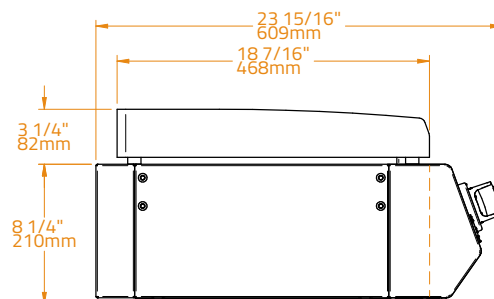

SPECIFICATIONS · CARACTERÍSTICAS

Főzőlap anyaga	304 Rozsdamentes acél
Lemezvastagság	10.0 mm
Főzőfelület mérete	4.416 cm² | 96×46 cm
Beépítési méretek	W102 x D50 x H21 cm
Kapacitás	25-30 fő részére alkalmas
Készülékház anyaga	Ultra tartós porszórt horganyzott acél
Égő anyaga	Rozsdamentes acél
Konfiguráció	Beépített | Pult | Szabadonálló
Gáz típusa	Bután és propán | Földgáz
Number of Burners · Número de Quemadores	4
Power · Potencia	12.8 kW (G30: 931g/h | G31: 915g/h)
Gyújtás típusa	Piezo/elektromos
Gombok	LED-es vezérlőgombok, narancssárga | fehér
Súly	62 kg

Opcionális fedél és burkolat

1. Inox takaró 40
2. Matt takaró 40

1

2