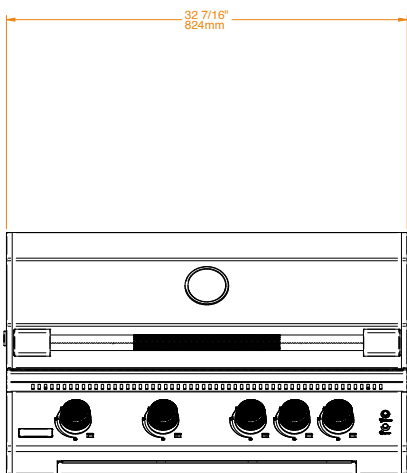

Fusion 400 RS

Beépített és hordozható

Opcionális kocsi és grillnyárs

A többi opció a 88.oldalon

Cikkszám:GG0013

SPECIFIKÁCIÓK

Rácsok anyaga	Rozsdamentes acél
Rácsvastagság	9.0 mm
Főzőfelület mérete	3.540 cm ² 77×46 cm
Kivágott méretek	W78 x D54 x H21 cm
Kapacitás	10-15 fő részére alkalmas
Készülékház anyaga	304 rozsdamentes acél
Grilltető anyaga	304 rozsdamentes acél
Burkolat anyaga	rozsdamentes acél
Az égő anyaga	Rozsdamentes acélöntvény
Gáz típusa	Bután és propán Földgáz
Égők száma, teljesítménye	4 db, 4.1 kW/db
Teljesítmény	16.4 kW
Infravörös hátsó égő / Teljesítmény	✓ / 2.95 kW
Gyújtás típusa	Piezo/elektromos
Gombok	LED-es vezérlógombok, narancssárga fehér
Súly	63.7 Kg

Fusion 500 RS

Beépített és hordozható

Opcionális grillkocsi és grillnyárs

A többi opció a 88. oldalon

Cikkszám: BGG0014

SPECIFIKÁCIÓK	
Rácsok anyaga	Rozsdamentes acél
Rácsvastagság	9.0 mm
Főzőfelület mérete	4.370 cm ² 95×46 cm
Beépítési méret	W97 x D54 x H21 cm
Kapacitás	10-15 fő részére alkalmas
Készülékház anyaga	304 rozsdamentes acél
Grilltető anyaga	304 rozsdamentes acél
Burkolat anyaga	Rozsdamentes acél
Az égő anyaga	Rozsdamentes acélöntvény
Gáz típusa	Bután és propán Földgáz
Égők száma, teljesítménye	5 / 4.1 kW
Teljesítmény	20.5 kW
Infravörös hátsó égő / Teljesítmény	✓ / 2.95 kW
Gyújtás típusa	Piezoeletromos
Gombok	LED-es vezérlógombok, narancssárga fehér
Súly	73.8 Kg