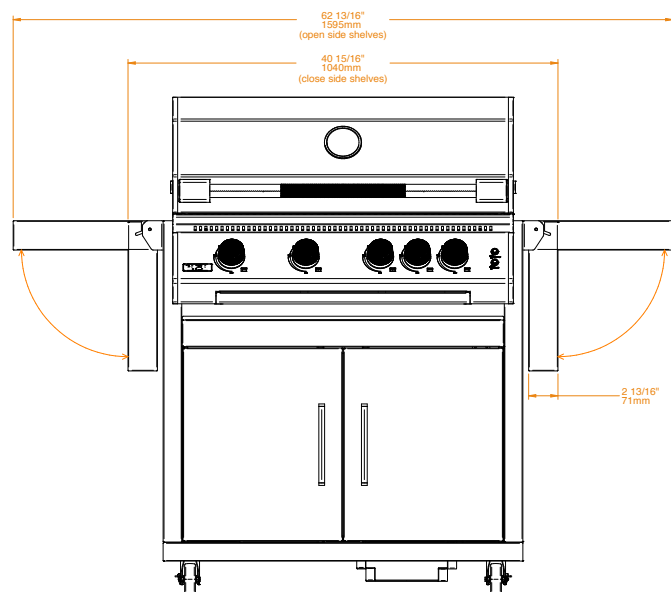

BGC0008

* A grill nem tartozék

SPECIFICATIONS · CARACTERÍSTICAS		
Készüléktest anyaga	304 Rozsdamentes acél	
Súly	40.8 kg	45.3 kg
HASZNÁLHATÓ A KÖVETKEZŐKHÖZ		
Fusion RS	BGG0013	BGG0014
Fusion RM	BGG0015	BGG0016
Ember 800	BCG0001	
OPCIONÁLIS		
Grillkocsi takaró	BGA0033 / BGA0038	BGA0034
Garancia		
Készüléktest és alkatrészek	5 év	