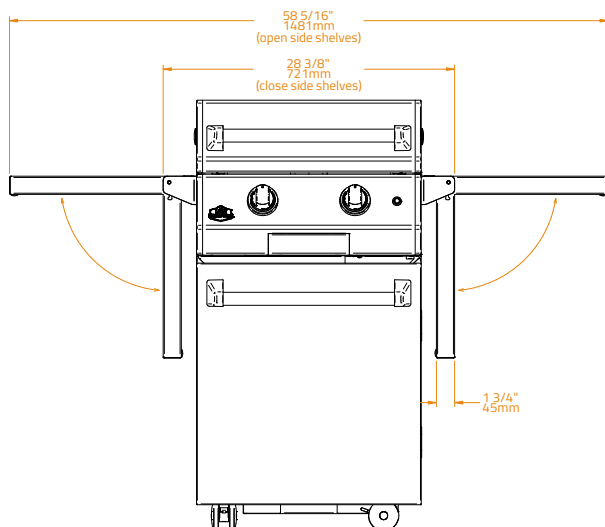

Inox plancha szekrény 20

30

40

Cikkszám

BGG0003

BGG0002

BGG0001

* A plancha nem tartozék

SPECIFIKÁCIÓK			
Készüléktest anyaga	304 rozsdamentes acél		
Súly	33.5 kg	40.5 kg	45.5 kg
HASZNÁLHATÓ			
L Class Original	BGG0003	BGG0002	
L Class Matte	BGG0009	BGG0008	
L Class Inox	BGG0006	BGG0005	BGG0004
L Class Special	BGG0012	BGG0011	BGG0010
OPCIONÁLIS			
Grillkocsi takaró - könnyű	BGA0020	BGA0019	BGA0018
GARANCIA			
Készüléktest és alkatrészek	5 év