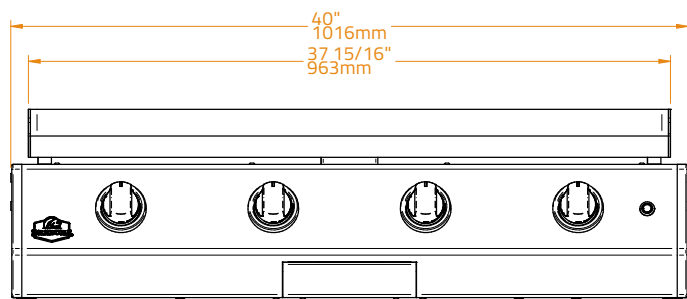

Cikkszám: BGG0004

SPECIFIKÁCIÓK	
Főzőlap anyaga	304 Rozsdamentes acél
Lemezvastagság	10.0 mm
Főzőfelület mérete	4.416 cm² | 96×46 cm
Beépítési méretek	W102 x D50 x H21 cm
Kapacitás	25-30 fő részére alkalmas
Készülékház anyaga	304 Rozsdamentes acél
Égő anyaga	304 Rozsdamentes acél
Konfigurációk	Beépített | Pult | Szabadonálló
Gáz típusa	Bután és propán | Földgáz
Égők száma	4
Teljesítmény	12.8 kW (G30: 931g/h | G31: 915g/h)
Gyújtás típusa	Piezo/elektromos
Gombok	LED-es vezérlőgombok, narancssárga | fehér
Súly	62 kg

Opcionális fedél és burkolat

1. Fedél 40
2. Inox takaró 40
3. Matt takaró 40

1

2

3