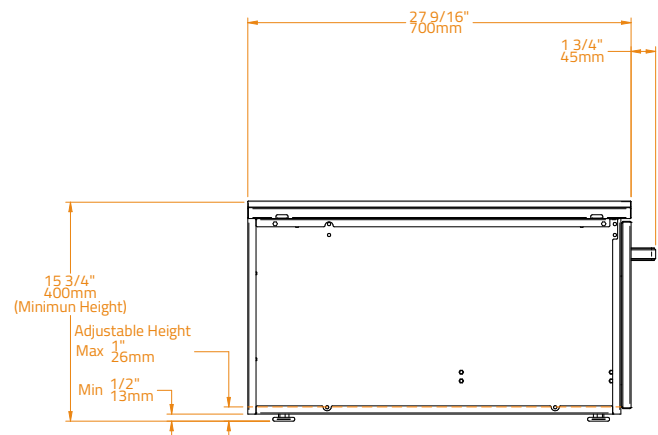

Cikkszám: BKC0020

SPECIFIKÁCIÓK

Munkalap anyaga Neolith szinterezett kő.

Készüléktest anyaga Ultra tartós por (Qualicoat) bevonatú horganyzott acél.

Fiókok száma 1

Könnyen záródó fiókok ✓

Hozzáférhető szintező lábak ✓

Kamado nem tartozék