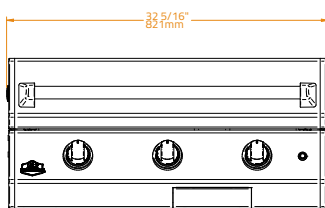

GARANCIA

Készüléktest és alkatrészek	5 év