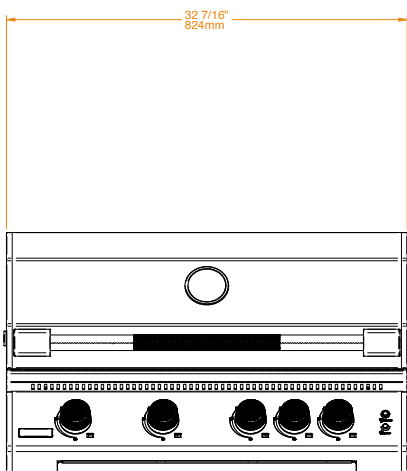

Fusion 500 RS

Beépített és hordozható

Opcionális grillkocsi és grillnyárs

A többi opció a 88. oldalon

Cikkszám: BGG0014

SPECIFIKÁCIÓK	
Rácsok anyaga	Rozsdamentes acél
Rácsvastagság	9.0 mm
Főzőfelület mérete	4.370 cm ² 95×46 cm
Beépítési méret	W97 x D54 x H21 cm
Kapacitás	10-15 fő részére alkalmas
Készülékház anyaga	304 rozsdamentes acél
Grilltető anyaga	304 rozsdamentes acél
Burkolat anyaga	Rozsdamentes acél
Az égő anyaga	Rozsdamentes acélöntvény
Gáz típusa	Bután és propán Földgáz
Égők száma, teljesítménye	5 / 4.1 kW
Teljesítmény	20.5 kW
Infravörös hátsó égő / Teljesítmény	✓ / 2.95 kW
Gyújtás típusa	Piezoeletromos
Gombok	LED-es vezérlógombok, narancssárga fehér
Súly	73.8 Kg

Fusion 400 RM

Beépített és hordozható

Opcionális kocsi és grillnyárs

A többi opció a 88.oldalon

Cikkszám: BGG0015

SPECIFIKÁCIÓK

Rácsok anyaga	Rozsdamentes acél
Rácsvastagság	9.0 mm
Főzőfelület mérete	3.540 cm ² 77×46 cm
Beépítési méret	W78 x D54 x H21 cm
Kapacitás	10-15 fő részére alkalmas
Készülékház anyaga	Ultra tartós porszórt horganyzott acél
Grilltető anyaga	Ultra tartós porszórt horganyzott acél
Burkolat anyaga	Rozsdamentes acél
Az égő anyaga	Rozsdamentes acél
Gáz típusa	Bután és propán Földgáz
Égők száma, teljesítménye	4 / 4.1 kW
Teljesítmény	16.4 kW
Infravörös hátsó égő / Teljesítmény	2.95 kW
Gyújtás típusa	Piezo/elektromos
Gombok	LED-es vezérlőgombok, narancssárga fehér
Súly	63.7 Kg