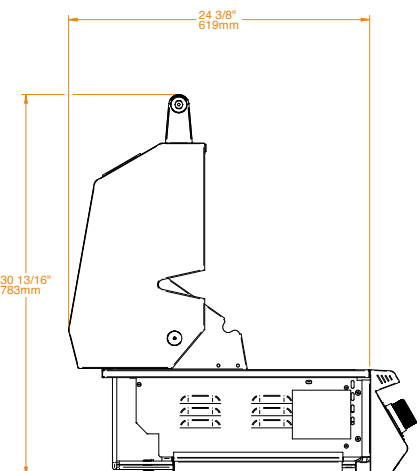

Fusion 400 RM

Beépített és hordozható

Opcionális kocsi és grillnyárs

A többi opció a 88.oldalon

Cikkszám: BGG0015

SPECIFIKÁCIÓK

Rácsok anyaga	Rozsdamentes acél
Rácsvastagság	9.0 mm
Főzőfelület mérete	3.540 cm ² 77×46 cm
Beépítési méret	W78 x D54 x H21 cm
Kapacitás	10-15 fő részére alkalmas
Készülékház anyaga	Ultra tartós porszórt horganyzott acél
Grilltető anyaga	Ultra tartós porszórt horganyzott acél
Burkolat anyaga	Rozsdamentes acél
Az égő anyaga	Rozsdamentes acél
Gáz típusa	Bután és propán Földgáz
Égők száma, teljesítménye	4 / 4.1 kW
Teljesítmény	16.4 kW
Infravörös hátsó égő / Teljesítmény	2.95 kW
Gyújtás típusa	Piezo/elektromos
Gombok	LED-es vezérlőgombok, narancssárga fehér
Súly	63.7 Kg

Fusion 500 RM

Beépített és hordozható

Opcionális kocsi és grillnyárs

A többi opció a 88.oldalon

Cikkszám: BGG0016

SPECIFIKÁCIÓK	
Rácsok anyaga	Rozsdamentes acél
Rácsvastagság	9.0 mm
Főzőfelület mérete	4.370 cm ² 95×46 cm
Beépítési méretek	W97 x D54 x H21 cm
Kapacitás	15-20 fő részére alkalmas
Készülékház anyaga	Ultra tartós porszórt horganyzott acél
Grilltető anyaga	Ultra tartós porszórt horganyzott acél
Burkolat anyaga	Rozsdamentes acél
Az égő anyaga	Rozsdamentes acélöntvény
Gáz típusa	Bután és propán Földgáz
Égők száma, teljesítménye	5 / 4.1 kW
Teljesítmény	20.5 kW
Infravörös hátsó égő / Teljesítmény	✓ / 2.95 kW
Gyújtás típusa	Piezo/elektromos
Gombok	LED-es vezérlőgombok, narancssárga fehér
Súly	73.8 Kg