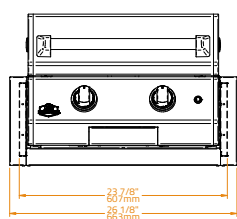

SPECIFIKÁCIÓ

Készüléktest anyaga	304 rozsdamentes acél		
Duplafalú szigetelt anyag			
Súly	15 kg	19.5 kg	21.5 kg
SZIGETELT BÉLÉS			
Szélesség	609 mm	863 mm	1066 mm
Mélység	506 mm	506 mm	506 mm
Magasság	217 mm	217 mm	217 mm
HASZNÁLHATÓ			
L Class Original	BGG0003	BGG0002	
L Class Matte	BGG0009	BGG0008	
L Class Inox	BGG0006	BGG0005	BGG0004
L Class Special	BGG0012	BGG0011	BGG0010
OPCIONÁLIS			
Beépített könnyű takaró	BGA0017	BGA0016	BGA0015
GARANCIA			
Készüléktest és alkatrészek	5 év