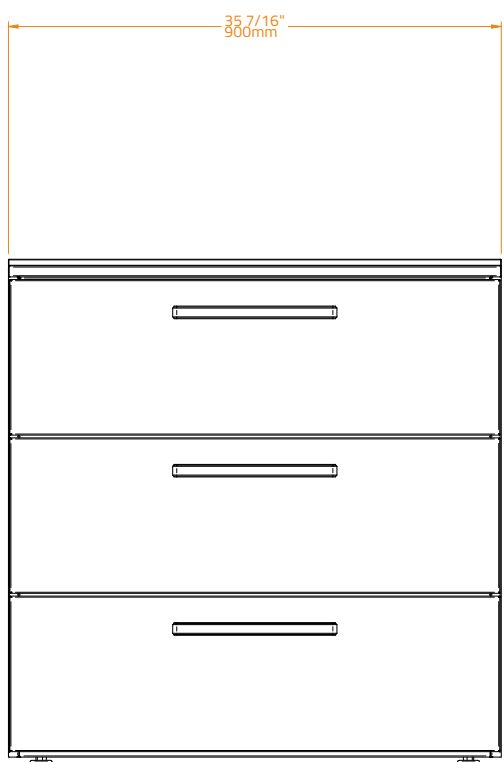

Cikkszám: BKC0001

SPECIFIKÁCIÓK

Munkalap anyaga Neolith szinterezett kő

Készüléktest anyaga Ultra tartós por (Qualicoat) bevonatú horganyzott acél.

Fiókok száma 3

Soft Close fiókcúszdák ✓

Hozzáférhető kiegyenlítő lábak ✓