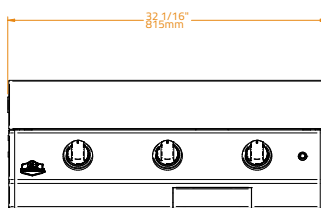

SPECIFIKÁCIÓ

Készüléktest anyaga	304 rozsdamentes acél		
Fogantyú anyaga	304 rozsdamentes acél		
Súly	6.5 kg	8.5 kg	10 kg
HASZNÁLHATÓ			
L Class Original	BGG0003	BGG0002	
L Class Matte	BGG0009	BGG0008	
L Class Inox	BGG0006	BGG0005	BGG0004
L Class Special	BGG0012	BGG0011	BGG0010
OPCIONÁLIS			
Beépített könnyű takaró	BGA0017	BGA0016	BGA0015
Pult puha takaró	BGA0023	BGA0022	BGA0021
GARANCIA			
Készüléktest és alkatrészek	5 év