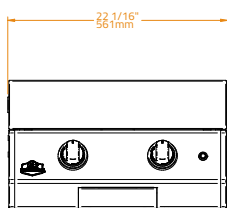

SPECIFIKÁCIÓ

Készüléktest anyaga	304 rozsdamentes acél		
Fogantyú anyaga	304 rozsdamentes acél		
Súly	6.5 kg	8.5 kg	10 kg
HASZNÁLHATÓ			
L Class Original	BGG0003	BGG0002	
L Class Matte	BGG0009	BGG0008	
L Class Inox	BGG0006	BGG0005	BGG0004
L Class Special	BGG0012	BGG0011	BGG0010
OPCIONÁLIS			
Beépített könnyű takaró	BGA0017	BGA0016	BGA0015
Pult puha takaró	BGA0023	BGA0022	BGA0021
GARANCIA			
Készüléktest és alkatrészek	5 év