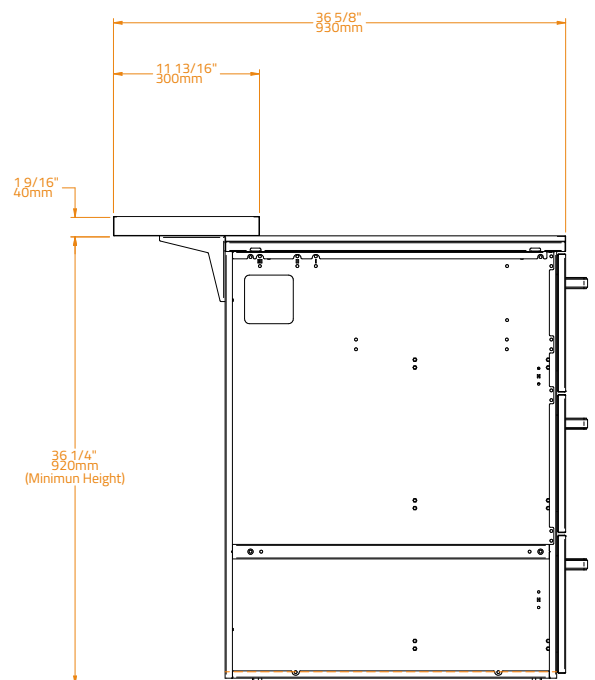

Cikkszám

BKC0017

BKC0018

ANYAGA	Rendkívül tartós por (Qualicoat) bevonatú horganyzott acél		
HAZSNÁLHATÓ	KC 100	KC 120	
GARANCIA	2 év		

Oldallap

Első polc

Garancia

Brabura élethosszig tartó garancia