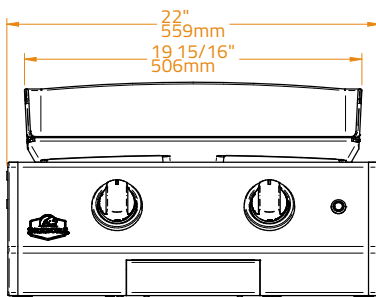

Cikkszám: BGG0003

SPECIFIKÁCIÓK	
Főzőlap anyaga	Prémium zománcozott öntöttvas
Lemezvastagság	8.0 mm
Főzőfelület mérete	2.160 cm² | 48×45 cm
Beépítési méretek	W56 x D50 x H21 cm
Kapacitás	12-16 fő részére alkalmas
Készülékház anyaga	304 Rozsdamentes acél
Égő anyaga	Rozsdamentes acél
Konfigurációk	Beépített | Munkalap | Szabadon álló
Gáz típusa	Bután és propán | Földgáz
Égők száma	2
Teljesítmény	6.4 kW (G30: 466g/h | G31: 457g/h)
Gyújtás típusa	Piezo/elektromos
Gombok	LED-es vezérlőgombok, narancssárga | fehér
Súly	33.5 kg

Opcionális fedél és burkolat

1. Fedő 20
2. Inox Takaró 20
3. Matt Takaró 20

1

2

3