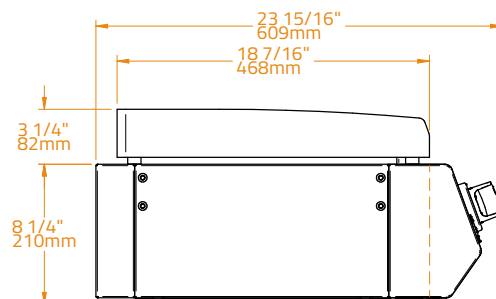

Cikkszám: BGG0012

SPECIFIKÁCIÓK	
Főzőlap anyaga	304 Rozsdamentes acél
Lemezvastagság	10.0 mm
Főzőfelület mérete	2.300 cm² | 50×46 cm
Beépítési méretek	W56 x D50 x H21 cm
Kapacitás	12-16 fő részére alkalmas
Készülékház anyaga	Ultra tartós porszórt horganyzott acél
Égő anyaga	Rozsdamentes acél
Konfigurációk	Beépített | Pult | Szabadonálló
Gáz típusa	Bután és propán | Földgáz
Égők száma	2
Teljesítmény	6.4 kW (G30: 466g/h | G31: 457g/h)
Gyújtás típusa	Piezo/elektromos
Gombok	LED-es vezérlőgombok, narancssárga | fehér
Súly	38.5 kg

Opcionális fedél és burkolat

1. Inox takaró 20
2. Matt takaró 20

1

2