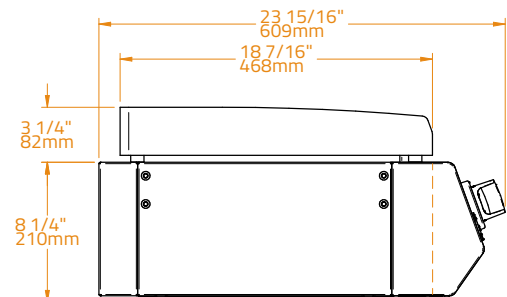

Cikkszám: BGG0006

SPECIFIKÁCIÓK	
Főzőlap anyaga	Prémium rozsdamentes acél
Lemezvastagság	10.0 mm
Főzőfelület mérete	2.300 cm² | 50×46 cm
Beépítési méretek	W56 x D50 x H21 cm
Kapacitás	12-16 fő részére alkalmas
Készülékház anyaga	304 Rozsdamentes acél
Égő anyaga	Rozsdamentes acél
Konfigurációk	Beépített | Pult | Szabadonálló
Gáz típusa	Bután és propán | Földgáz
Égők száma	2
Teljesítmény	6.4 kW (G30: 466g/h | G31: 457g/h)
Gyújtás típusa	Piezo/elektromos
Gombok	LED-es vezérlőgombok, narancssárga | fehér
Súly	38.5 kg

Opcionális fedél és burkolat

1. Fedél 20
2. Inox takaró 20
3. Matt takaró 20

1

2

3