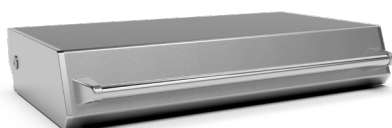

Cikkszám: BGG0004

SPECIFIKÁCIÓK	
Főzőlap anyaga	304 Rozsdamentes acél
Lemezvastagság	10.0 mm
Főzőfelület mérete	4.416 cm² | 96×46 cm
Beépítési méretek	W102 x D50 x H21 cm
Kapacitás	25-30 fő részére alkalmas
Készülékház anyaga	304 Rozsdamentes acél
Égő anyaga	304 Rozsdamentes acél
Konfigurációk	Beépített | Pult | Szabadonálló
Gáz típusa	Bután és propán | Földgáz
Égők száma	4
Teljesítmény	12.8 kW (G30: 931g/h | G31: 915g/h)
Gyújtás típusa	Piezo/elektromos
Gombok	LED-es vezérlőgombok, narancssárga | fehér
Súly	62 kg

Opcionális fedél és burkolat

1. Fedél 40
2. Inox takaró 40
3. Matt takaró 40

1