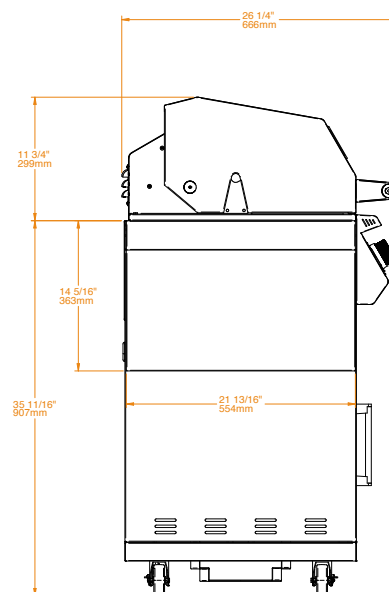

Grill kocsi M

400

500

Cikkszám

BGC0009

BGC0010

* A grill nem tartozék

SPECIFIKÁCIÓK		
Készüléktest anyaga	Rendkívül tartós por (Qualicoat) bevonatú horganyzott acél	
Súly	40.8 kg	45.3 kg
HASZNÁLHATÓ A KÖVETKEZŐKHÖZ		
Fusion RS	BGG0013	BGG0014
Fusion RM	BGG0015	BGG0016
OPCIONÁLIS		
Grillkocsi takaró	BGA0033 / BGA0038	BGA0034
Garancia		
Készüléktest és alkatrészek	5 év	