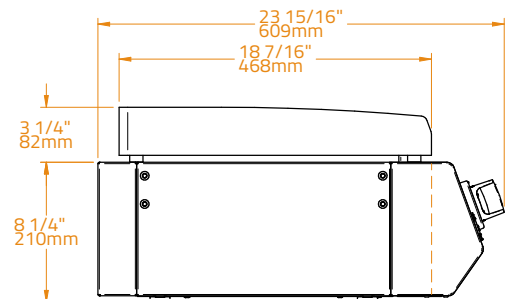

Cikkszám: BGG0005

SPECIFICATIONS · CARACTERÍSTICAS

Főzőlap anyaga	304 Rozsdamentes acél
Lemezvastagság	10.0 mm
Főzőfelület mérete	3.496 cm² | 76×46 cm
Beépítési méretek	W82 x D50 x H21 cm
Kapacitás	15-20 fő részére alkalmas
Készülékház anyaga	304 Rozsdamentes acél
Égő anyaga	Rozsdamentes acél
Konfigurációk	Beépített | Pult | Szabadonálló
Gáz típusa	Bután és propán | Földgáz
Égők száma	3
Teljesítmény	9.6 kW (G30: 699g/h | G31: 686g/h)
Gyújtás típusa	Piezo/elektromos
Gombok	LED-es vezérlőgombok, narancssárga | fehér
Súly	51 kg

Opcionális fedél és burkolat

1. Fedél 30
2. Inox takaró 30
3. Matt takaró 30

1

2

3