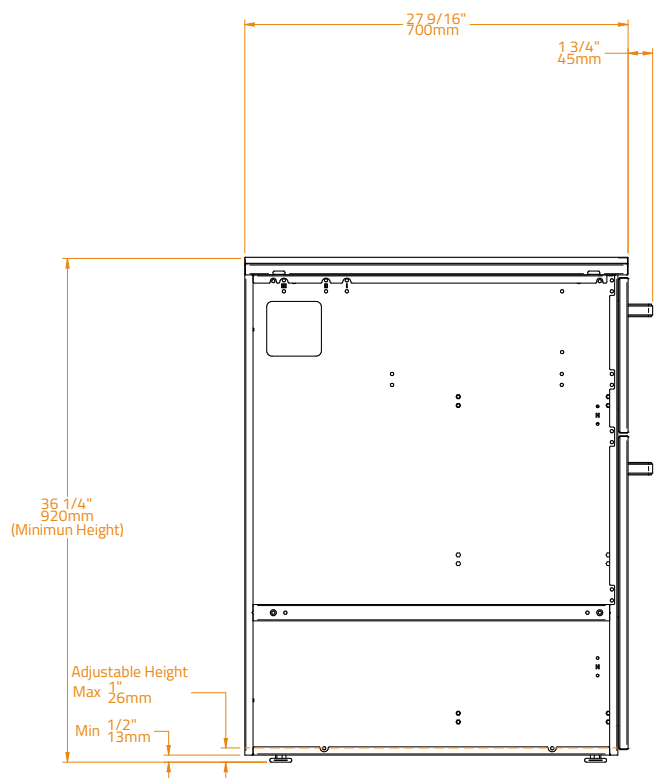

Cikkszám: BKC0002

SPECIFIKÁCIÓK

Munkalap anyaga Neolith szinterezett kő.

Készüléktest anyaga Ultra tartós por (Qualicoat) bevonatú horganyzott acél.

Fiókok száma 2

Úrtartalom Kapacitás: 40L

Soft Close fiókcsúszdák ✓

Hozzáférhető kiegyenlítő lábak ✓