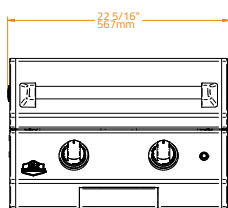

GARANCIA

Készüléktest és alkatrészek	5 év