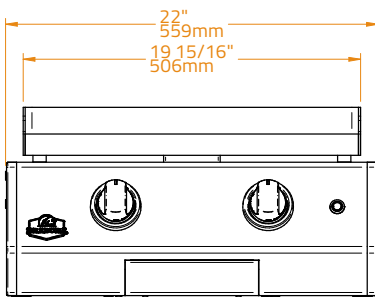

Cikkszám: BGG0006

SPECIFIKÁCIÓK	
Főzőlap anyaga	Prémium rozsdamentes acél
Lemezvastagság	10.0 mm
Főzőfelület mérete	2.300 cm² | 50×46 cm
Beépítési méretek	W56 x D50 x H21 cm
Kapacitás	12-16 fő részére alkalmas
Készülékház anyaga	304 Rozsdamentes acél
Égő anyaga	Rozsdamentes acél
Konfigurációk	Beépített | Pult | Szabadonálló
Gáz típusa	Bután és propán | Földgáz
Égők száma	2
Teljesítmény	6.4 kW (G30: 466g/h | G31: 457g/h)
Gyújtás típusa	Piezo/elektromos
Gombok	LED-es vezérlőgombok, narancssárga | fehér
Súly	38.5 kg

Opcionális fedél és burkolat

1. Fedél 20
2. Inox takaró 20
3. Matt takaró 20

1

2

3