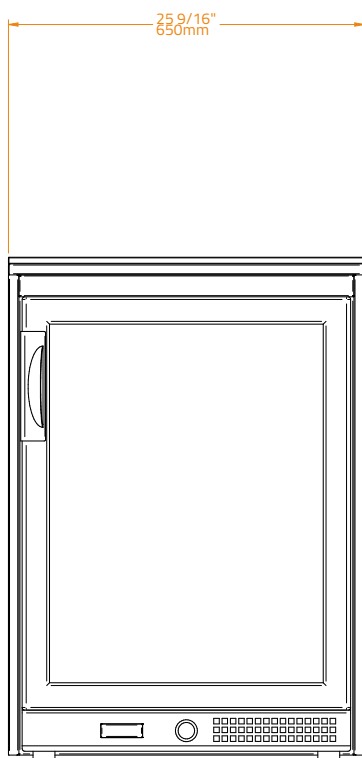

Cikkszám: BKC0021

SPECIFIKÁCIÓK

Munkalap anyaga Neolith szinterezett kő.

Készüléktest anyaga Ultra tartós por (Qualicoat) bevonatú horganyzott acél

KÜLTÉRI HŰTŐSZEKRÉNY SPECIFIKÁCIÓI

Éghajlati osztály

Kapacitás

Önzáró ajtó

Hőmérséklet tartomány : 2°C~10°C

Hűtőközeg: R600a

Belső világítás: LED