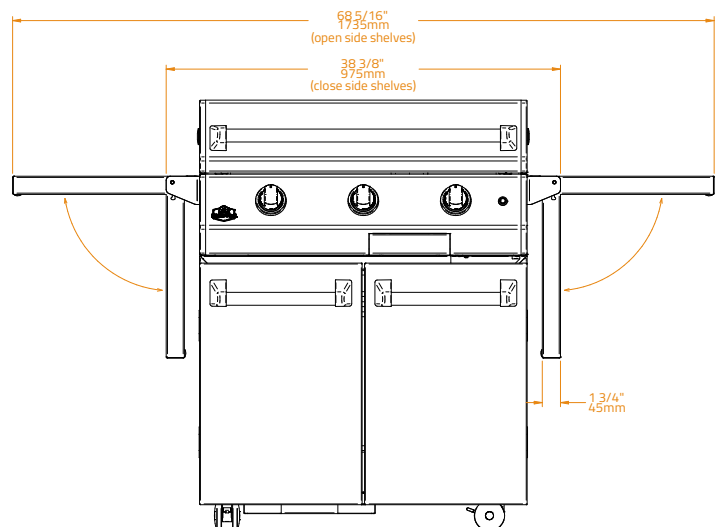

Inox plancha szekrény 20

30

40

Cikkszám

BGG0003

BGG0002

BGG0001

* A plancha nem tartozék

SPECIFIKÁCIÓK			
Készüléktest anyaga	304 rozsdamentes acél		
Súly	33.5 kg	40.5 kg	45.5 kg
HASZNÁLHATÓ			
L Class Original	BGG0003	BGG0002	
L Class Matte	BGG0009	BGG0008	
L Class Inox	BGG0006	BGG0005	BGG0004
L Class Special	BGG0012	BGG0011	BGG0010
OPCIONÁLIS			
Grillkocsi takaró - könnyű	BGA0020	BGA0019	BGA0018
GARANCIA			
Készüléktest és alkatrészek	5 év