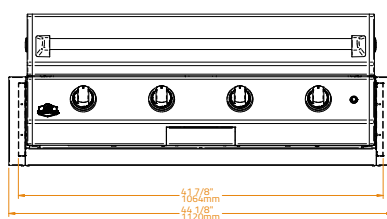

Inox takarófedél

20

30

40

Cikkszám

BGLD0006

BGLD0005

BGLD0004