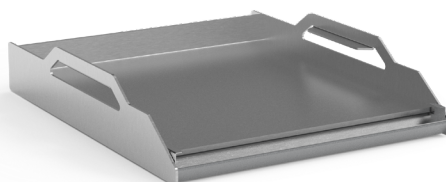

Serpenyő égő

Cikkszám

BGA0027

ANYAGA	Rozsdamentes acél	
HASZNÁLHATÓ	Fusion 400 RS - Fusion 400 RM	Fusion 500 RS - Fusion 500 RM
GARANCIA	2 év	

Plancha 200S

Cikkszám

BGA0028

ANYAGA	304 ROZSDAMENTES ACÉL	
HASZNÁLHATÓ	Fusion 400 RS - Fusion 400 RM - Ember 800	Fusion 500 RS - Fusion 500 RM
GARANCIA	2 év	