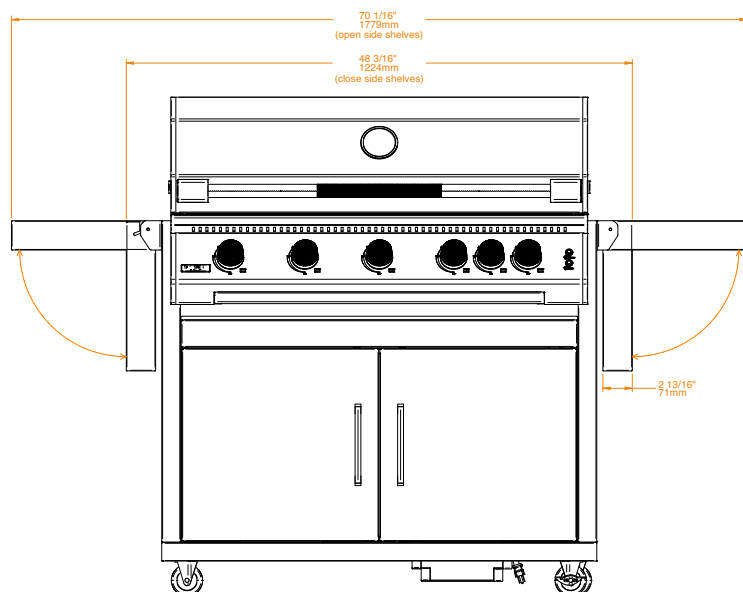

Grill kocsi M

400

500

Cikkszám

BGC0009

BGC0010

* A grill nem tartozék

SPECIFIKÁCIÓK		
Készüléktest anyaga	Rendkívül tartós por (Qualicoat) bevonatú horganyzott acél	
Súly	40.8 kg	45.3 kg
HASZNÁLHATÓ A KÖVETKEZŐKHÖZ		
Fusion RS	BGG0013	BGG0014
Fusion RM	BGG0015	BGG0016
OPCIONÁLIS		
Grillkocsi takaró	BGA0033 / BGA0038	BGA0034
Garancia		
Készüléktest és alkatrészek	5 év	