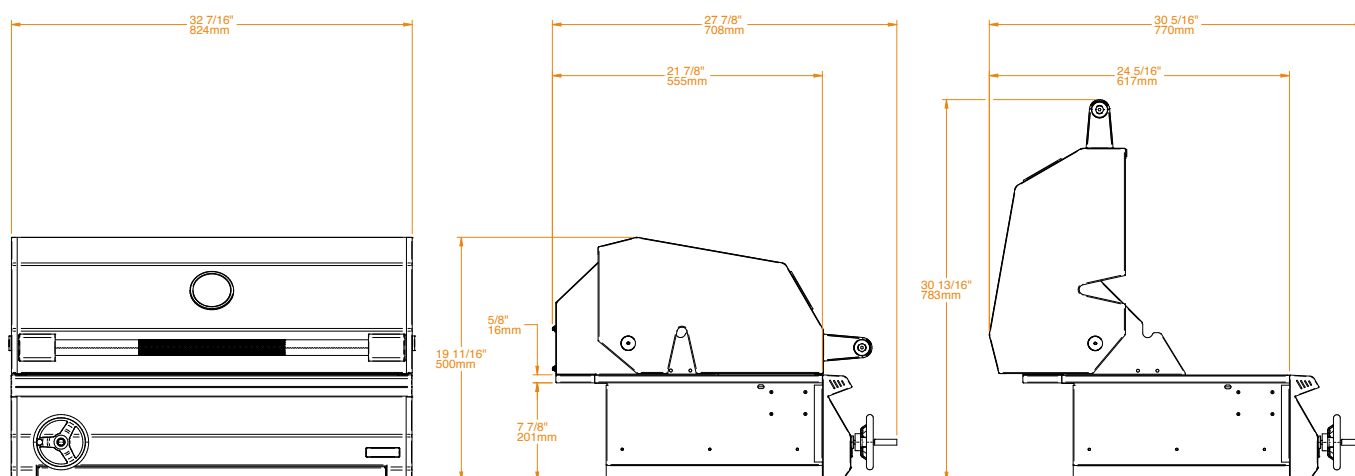

Ember 800

Beépített és hordozható

Opcionális grillkocsi és grillnyárs

A többi opció a 88. oldalon

Cikkszám: BCG0001

SPECIFIKÁCIÓK

Rácsok anyaga	Rozsdamentes acél
Rácsvastagság	9.0 mm
Főzőfelület mérete	3.540 cm ² 77×46 cm
Beépítési méret	W78 x D54 x H21 cm
Kapacitás	10-15 fő részére alkalmas
Készülékház anyaga	304 rozsdamentes acél
Grilltető anyaga	304 rozsdamentes acél
Burkolat anyaga	Rozsdamentes acél
Súly	53.2 Kg