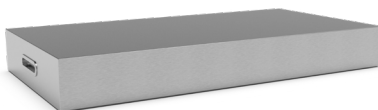

Cikkszám: BGG0004

SPECIFIKÁCIÓK	
Főzőlap anyaga	304 Rozsdamentes acél
Lemezvastagság	10.0 mm
Főzőfelület mérete	4.416 cm² | 96×46 cm
Beépítési méretek	W102 x D50 x H21 cm
Kapacitás	25-30 fő részére alkalmas
Készülékház anyaga	304 Rozsdamentes acél
Égő anyaga	304 Rozsdamentes acél
Konfigurációk	Beépített | Pult | Szabadonálló
Gáz típusa	Bután és propán | Földgáz
Égők száma	4
Teljesítmény	12.8 kW (G30: 931g/h | G31: 915g/h)
Gyújtás típusa	Piezo/elektromos
Gombok	LED-es vezérlőgombok, narancssárga | fehér
Súly	62 kg

Opcionális fedél és burkolat

1. Fedél 40
2. Inox takaró 40
3. Matt takaró 40

1

2

3