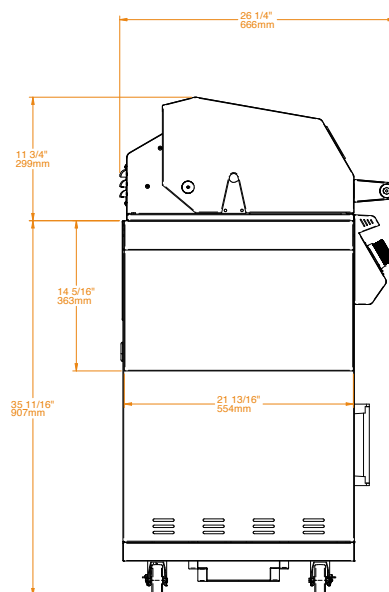

* A grill nem tartozék

SPECIFICATIONS · CARACTERÍSTICAS		
Készüléktest anyaga	304 Rozsdamentes acél	
Súly	40.8 kg	45.3 kg
HASZNÁLHATÓ A KÖVETKEZŐKHÖZ		
Fusion RS	BGG0013	BGG0014
Fusion RM	BGG0015	BGG0016
Ember 800	BCG0001	
OPCIONÁLIS		
Grillkocsi takaró	BGA0033 / BGA0038	BGA0034
Garancia		
Készüléktest és alkatrészek	5 év