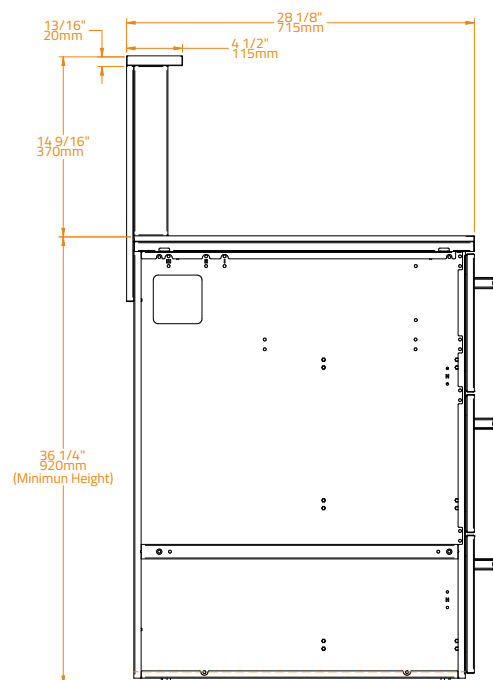

Cikkszám

BKC0017

BKC0018

ANYAGA	Rendkívül tartós por (Qualicoat) bevonatú horganyzott acél		
HAZSNÁLHATÓ	KC 100	KC 120	
GARANCIA	2 év		

Oldallap

Első polc

Garancia

Brabura élethosszig tartó garancia