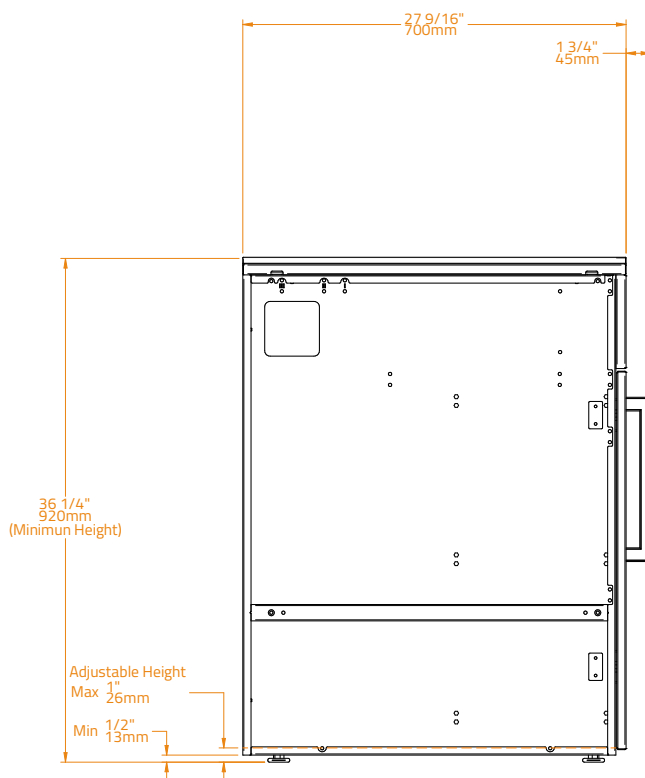

Cikkszám: BKC0006

SPECIFIKÁCIÓK

Munkalap anyaga Neolith szinterezett kő

Készüléktest anyaga Ultra tartós por (Qualicoat) bevonatú horganyzott acél

Ajtók száma 2

Soft Close zsanér ✓

Gázpalack támogatás ✓

Hozzáférhető kiegyenlítő lábak ✓

A grill nem tartozék