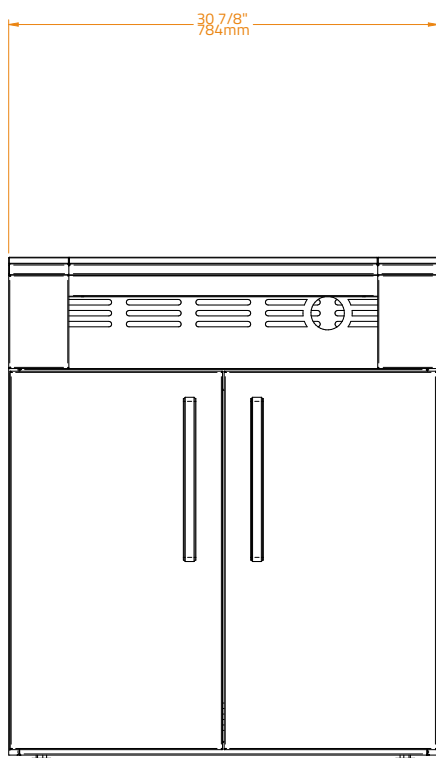

Cikkszám: BKC0007

SPECIFIKÁCIÓK

Munkalap anyaga Neolit szinterezett kő.

Készüléktest anyaga Rendkívül tartós por (Qualicoat) bevonatú horganyzott acél.

Ajtók száma 2

Könnyen záródó zsanérok ✓

Gázpalack tároló ✓

Hozzáférhető szintező lábak ✓

A Placha nem tartozék