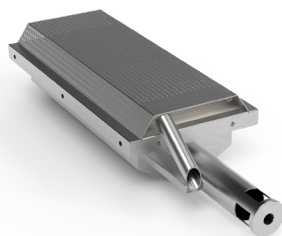

Serpenyő égő

Cikkszám

BGA0027

ANYAGA	Rozsdamentes acél	
HASZNÁLHATÓ	Fusion 400 RS - Fusion 400 RM	Fusion 500 RS - Fusion 500 RM
GARANCIA	2 év