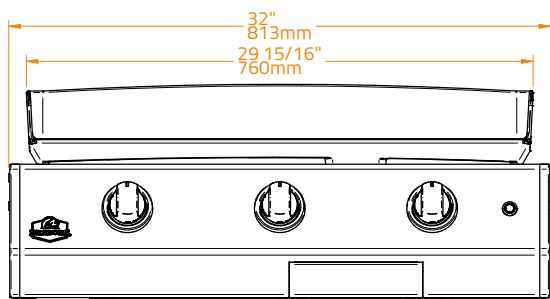

Cikkszám: BGG0008

SPECIFIKÁCIÓK	
Főzőlap anyaga	Prémium zománcozott öntöttvas
Lemezvastagság	8.0 mm
Főzőfelület mérete	3.300 cm² | 74×45 cm
Beépítési méretek	W82 x D50 x H21 cm
Kapacitás	15-20 fő részére alkalmas
Készülékház anyaga	Rendkívül tartós porszórt horganyzott acél
Égő anyaga	Rozsdamentes acél
Konfigurációk	Beépített | Pult | Szabadonálló
Gáz típusa	Bután és propán | Földgáz
Égők száma	3
Teljesítmény	9.6 kW (G30: 699g/h | G31: 686g/h)
Gyújtás típusa	Piezoelektromos
Gombok	LED-es vezérlőgombok, narancssárga | fehér
Súly	43 kg

Opcionális fedél és burkolat

1. Inox takaró 30
2. Matt takaró 30

1

2