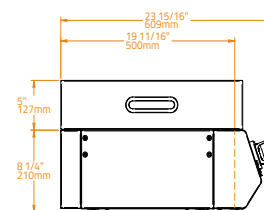

SPECIFIKÁCIÓK

Készüléktest anyaga	Rendkívül tartós por (Qualicoat) bevonatú horganyzott acél		
Fogantyú anyaga	304 rozsdamentes acél		
Súly	6.5 kg	8.5 kg	10 kg
HASZNÁLHATÓ			
L Class Original	BGG0003	BGG0002	
L Class Matte	BGG0009	BGG0008	
L Class Inox	BGG0006	BGG0005	BGG0004
L Class Special	BGG0012	BGG0011	BGG0010
OPCIONÁLIS			
Beépített könnyű takaró	BGA0017	BGA0016	BGA0015
Pult puha takaró	BGA0023	BGA0022	BGA0021
GARANCIA			
Készüléktest és alkatrészek	5 év