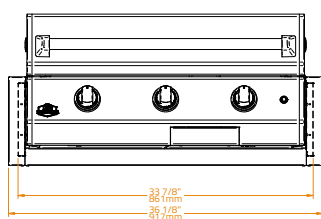

Inox takarófedél

20

30

40

Cikkszám

BGLD0006

BGLD0005

BGLD0004