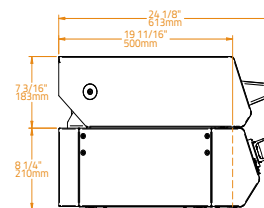

GARANCIA

Készüléktest és alkatrészek	5 év