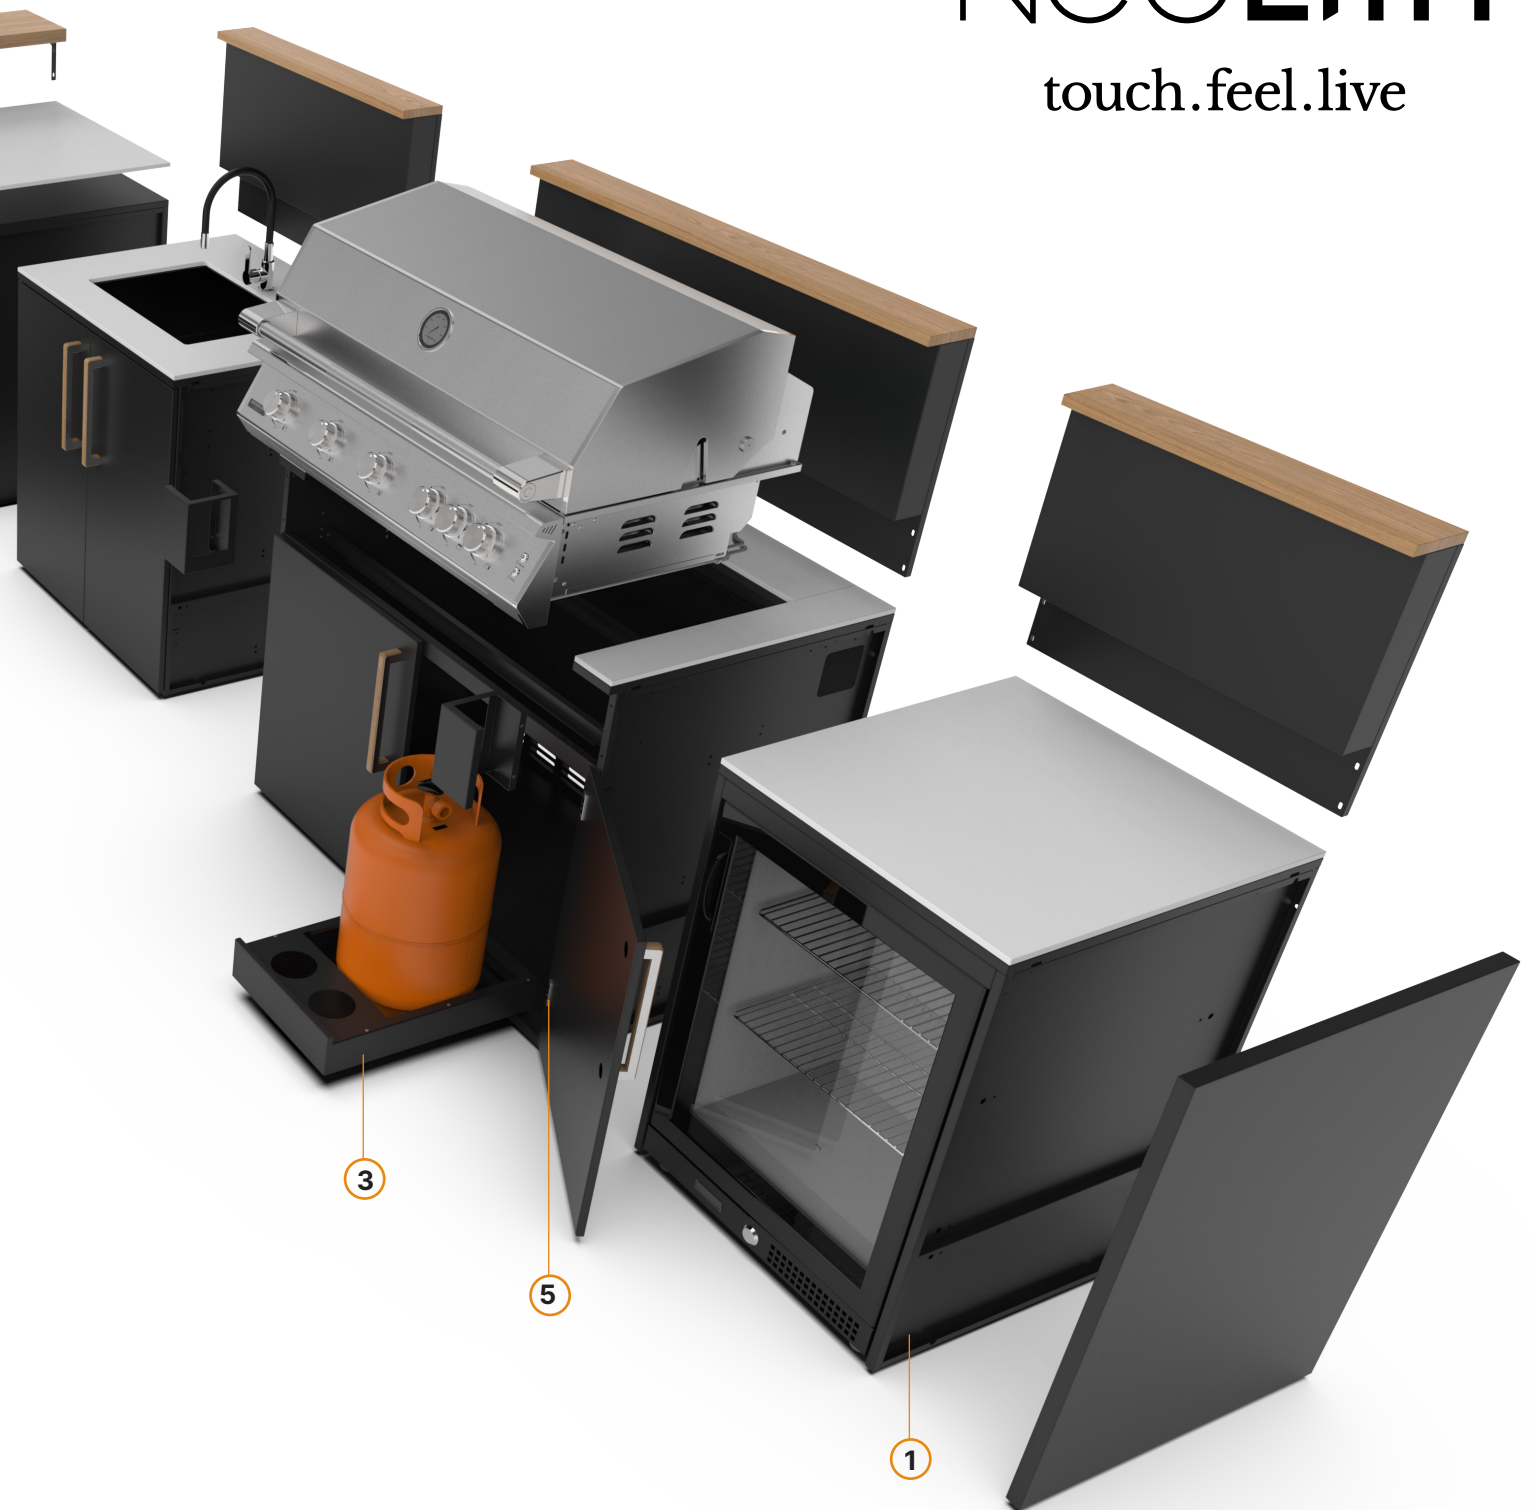

NEOLITH

touch.feel.live

A Braburánál intelligens megoldásokat kínálunk Önnek a kültéri konyhákhoz. Ha ezeket a modulokat innovatív főzőberendezéseinkkel kombinálja, az eredmény egy páratlan szabadtéri kulináris élmény lesz. A választás az Ön kezében van!