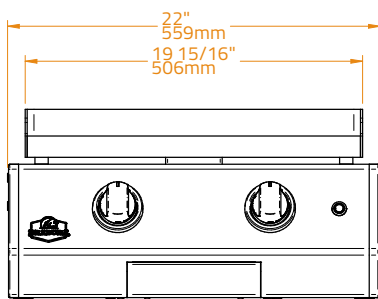

Cikkszám: BGG0012

SPECIFIKÁCIÓK	
Főzőlap anyaga	304 Rozsdamentes acél
Lemezvastagság	10.0 mm
Főzőfelület mérete	2.300 cm² | 50×46 cm
Beépítési méretek	W56 x D50 x H21 cm
Kapacitás	12-16 fő részére alkalmas
Készülékház anyaga	Ultra tartós porszórt horganyzott acél
Égő anyaga	Rozsdamentes acél
Konfigurációk	Beépített | Pult | Szabadonálló
Gáz típusa	Bután és propán | Földgáz
Égők száma	2
Teljesítmény	6.4 kW (G30: 466g/h | G31: 457g/h)
Gyújtás típusa	Piezo/elektromos
Gombok	LED-es vezérlőgombok, narancssárga | fehér
Súly	38.5 kg

Opcionális fedél és burkolat

1. Inox takaró 20
2. Matt takaró 20

1

2