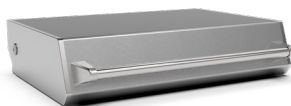

Plancha fedő

20

30

40

Cikkszám

BGLD0003

BGLD0002

BGLD0001