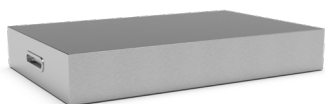

Cikkszám: BGG0008

SPECIFIKÁCIÓK	
Főzőlap anyaga	Prémium zománcozott öntöttvas
Lemezvastagság	8.0 mm
Főzőfelület mérete	3.300 cm² | 74×45 cm
Beépítési méretek	W82 x D50 x H21 cm
Kapacitás	15-20 fő részére alkalmas
Készülékház anyaga	Rendkívül tartós porszórt horganyzott acél
Égő anyaga	Rozsdamentes acél
Konfigurációk	Beépített | Pult | Szabadonálló
Gáz típusa	Bután és propán | Földgáz
Égők száma	3
Teljesítmény	9.6 kW (G30: 699g/h | G31: 686g/h)
Gyújtás típusa	Piezoelektromos
Gombok	LED-es vezérlőgombok, narancssárga | fehér
Súly	43 kg

Opcionális fedél és burkolat

1. Inox takaró 30
2. Matt takaró 30

1