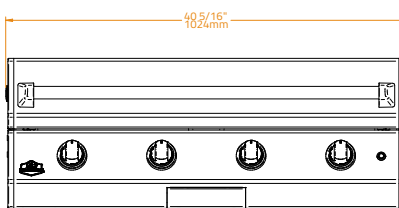

GARANCIA

Készüléktest és alkatrészek	5 év