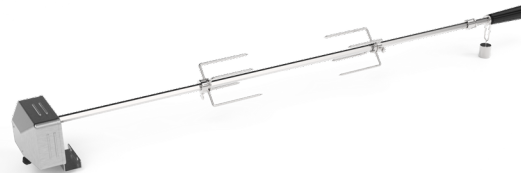

Forgatónyárs készlet

Cikkszám

BGA0025

BGA0026

Anyaga	Rozsdamentes acél (Tartalmazza a motort, a nyárs-rudat, 2 villát és az ellensúlyt)	
HASZNÁLHATÓ	Fusion 400 RS - Fusion 400 RM - Ember 800	Fusion 500 RS - Fusion 500 RM
GARANCIA	2 év