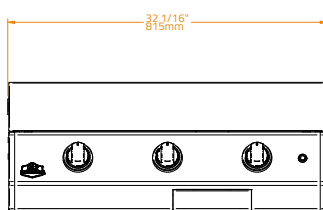

SPECIFIKÁCIÓK

Készüléktest anyaga	Rendkívül tartós por (Qualicoat) bevonatú horganyzott acél		
Fogantyú anyaga	304 rozsdamentes acél		
Súly	6.5 kg	8.5 kg	10 kg
HASZNÁLHATÓ			
L Class Original	BGG0003	BGG0002	
L Class Matte	BGG0009	BGG0008	
L Class Inox	BGG0006	BGG0005	BGG0004
L Class Special	BGG0012	BGG0011	BGG0010
OPCIONÁLIS			
Beépített könnyű takaró	BGA0017	BGA0016	BGA0015
Pult puha takaró	BGA0023	BGA0022	BGA0021
GARANCIA			
Készüléktest és alkatrészek	5 év