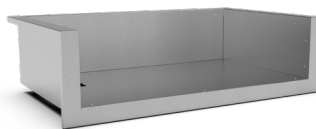

Plancha bélés

20

30

40

Cikkszám

BGL0003

BGL0002

BGL0001