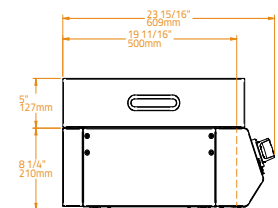

SPECIFIKÁCIÓ

Készüléktest anyaga	304 rozsdamentes acél		
Fogantyú anyaga	304 rozsdamentes acél		
Súly	6.5 kg	8.5 kg	10 kg
HASZNÁLHATÓ			
L Class Original	BGG0003	BGG0002	
L Class Matte	BGG0009	BGG0008	
L Class Inox	BGG0006	BGG0005	BGG0004
L Class Special	BGG0012	BGG0011	BGG0010
OPCIONÁLIS			
Beépített könnyű takaró	BGA0017	BGA0016	BGA0015
Pult puha takaró	BGA0023	BGA0022	BGA0021
GARANCIA			
Készüléktest és alkatrészek	5 év