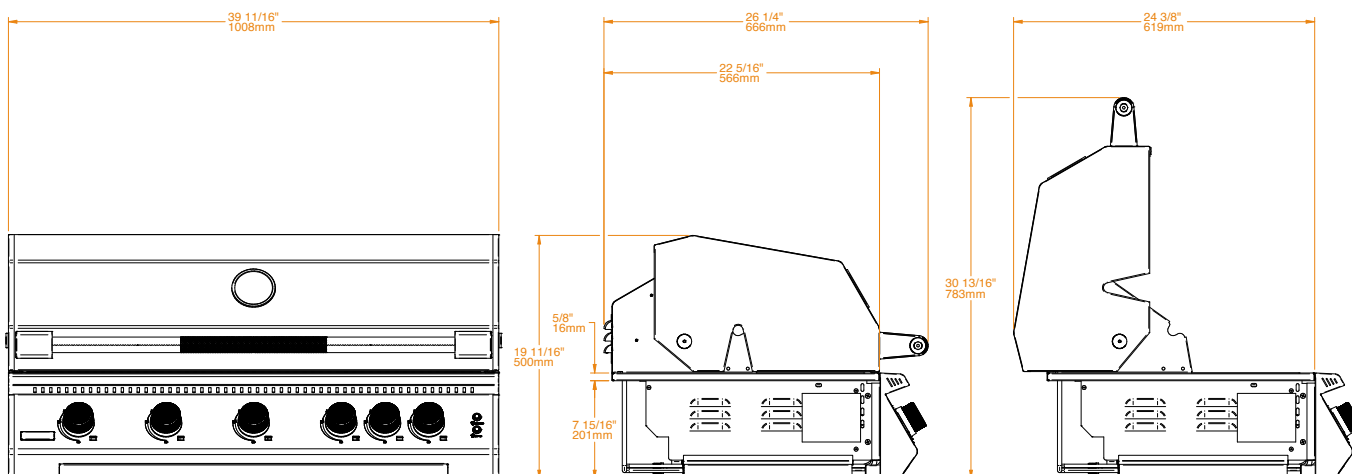

Fusion 500 RS

Beépített és hordozható

Opcionális grillkocsi és grillnyárs

A többi opció a 88. oldalon

Cikkszám: BGG0014

SPECIFIKÁCIÓK	
Rácsok anyaga	Rozsdamentes acél
Rácsvastagság	9.0 mm
Főzőfelület mérete	4.370 cm ² 95×46 cm
Beépítési méret	W97 x D54 x H21 cm
Kapacitás	10-15 fő részére alkalmas
Készülékház anyaga	304 rozsdamentes acél
Grilltető anyaga	304 rozsdamentes acél
Burkolat anyaga	Rozsdamentes acél
Az égő anyaga	Rozsdamentes acélöntvény
Gáz típusa	Bután és propán Földgáz
Égők száma, teljesítménye	5 / 4.1 kW
Teljesítmény	20.5 kW
Infravörös hátsó égő / Teljesítmény	✓ / 2.95 kW
Gyújtás típusa	Piezoeletromos
Gombok	LED-es vezérlógombok, narancssárga fehér
Súly	73.8 Kg