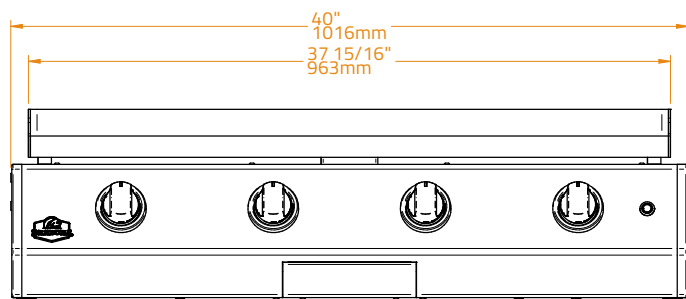

SPECIFICATIONS · CARACTERÍSTICAS

Főzőlap anyaga	304 Rozsdamentes acél
Lemezvastagság	10.0 mm
Főzőfelület mérete	4.416 cm² | 96×46 cm
Beépítési méretek	W102 x D50 x H21 cm
Kapacitás	25-30 fő részére alkalmas
Készülékház anyaga	Ultra tartós porszórt horganyzott acél
Égő anyaga	Rozsdamentes acél
Konfiguráció	Beépített | Pult | Szabadonálló
Gáz típusa	Bután és propán | Földgáz
Number of Burners · Número de Quemadores	4
Power · Potencia	12.8 kW (G30: 931g/h | G31: 915g/h)
Gyújtás típusa	Piezo/elektromos
Gombok	LED-es vezérlőgombok, narancssárga | fehér
Súly	62 kg

Opcionális fedél és burkolat

1. Inox takaró 40
2. Matt takaró 40

1

2