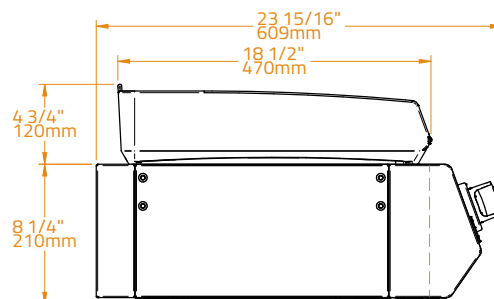

Cikkszám: BGG0009

SPECIFIKÁCIÓK	
Főzőlap anyaga	Prémium zománcozott öntöttvas
Lemezvastagság	8.0 mm
Főzőfelület mérete	2.160 cm² | 48×45 cm
Beépítési méretek	W56 x D50 x H21 cm
Kapacitás	12-16 fő részére alkalmas
Készülékház anyaga	Ultra tartós porszórt horganyzott acél
Égő anyaga	Rozsdamentes acél
Konfigurációk	Beépített | Pult | Szabadonálló
Gáz típusa	Bután és propán | Földgáz
Égők száma	2
Teljesítmény	6.4 kW (G30: 466g/h | G31: 457g/h)
Gyújtás típusa	Piezoelektromos
Gombok	LED-es vezérlőgombok, narancssárga | fehér
Súly	33.5 kg

Opcionális fedél és burkolat

1. Inox takaró²⁰
2. Matt takaró 20

1

2