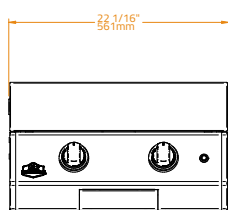

SPECIFIKÁCIÓK

Készüléktest anyaga	Rendkívül tartós por (Qualicoat) bevonatú horganyzott acél		
Fogantyú anyaga	304 rozsdamentes acél		
Súly	6.5 kg	8.5 kg	10 kg
HASZNÁLHATÓ			
L Class Original	BGG0003	BGG0002	
L Class Matte	BGG0009	BGG0008	
L Class Inox	BGG0006	BGG0005	BGG0004
L Class Special	BGG0012	BGG0011	BGG0010
OPCIONÁLIS			
Beépített könnyű takaró	BGA0017	BGA0016	BGA0015
Pult puha takaró	BGA0023	BGA0022	BGA0021
GARANCIA			
Készüléktest és alkatrészek	5 év