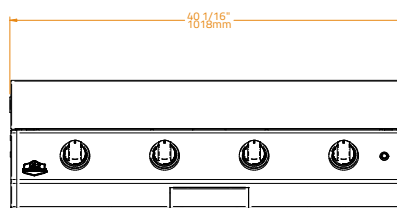

SPECIFIKÁCIÓ

Készüléktest anyaga	304 rozsdamentes acél		
Fogantyú anyaga	304 rozsdamentes acél		
Súly	6.5 kg	8.5 kg	10 kg
HASZNÁLHATÓ			
L Class Original	BGG0003	BGG0002	
L Class Matte	BGG0009	BGG0008	
L Class Inox	BGG0006	BGG0005	BGG0004
L Class Special	BGG0012	BGG0011	BGG0010
OPCIONÁLIS			
Beépített könnyű takaró	BGA0017	BGA0016	BGA0015
Pult puha takaró	BGA0023	BGA0022	BGA0021
GARANCIA			
Készüléktest és alkatrészek	5 év