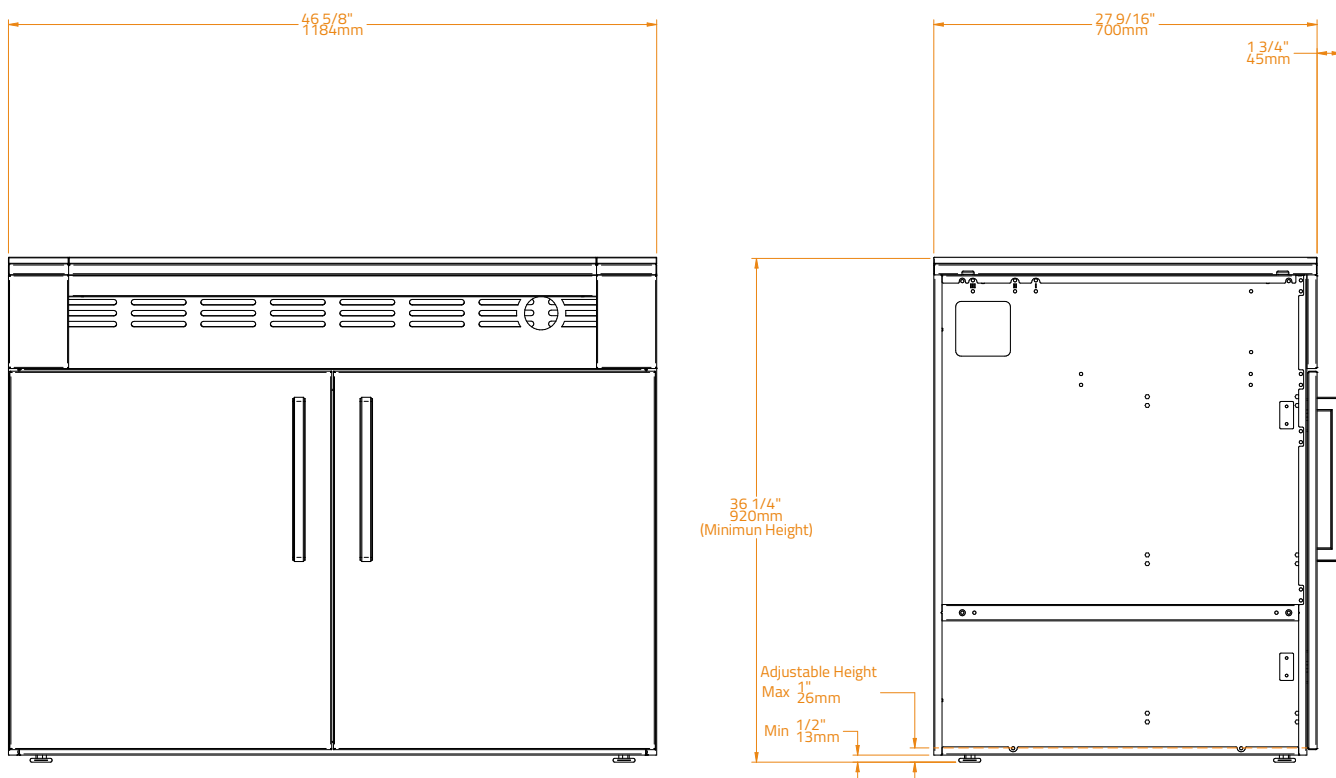

Cikkszám: BKC0005

SPECIFIKÁCIÓK

Munkalap anyaga

Neolith szinterezett kő

Készüléktest anyaga

Ultra tartós por (Qualicoat) bevonatú horganyzott acél

Fiókok száma

2

Soft Close csukló

✓

Gázpalack tartó

✓

Hozzáférhető kiegyenlítő lábak

✓

A grill nem tartozék