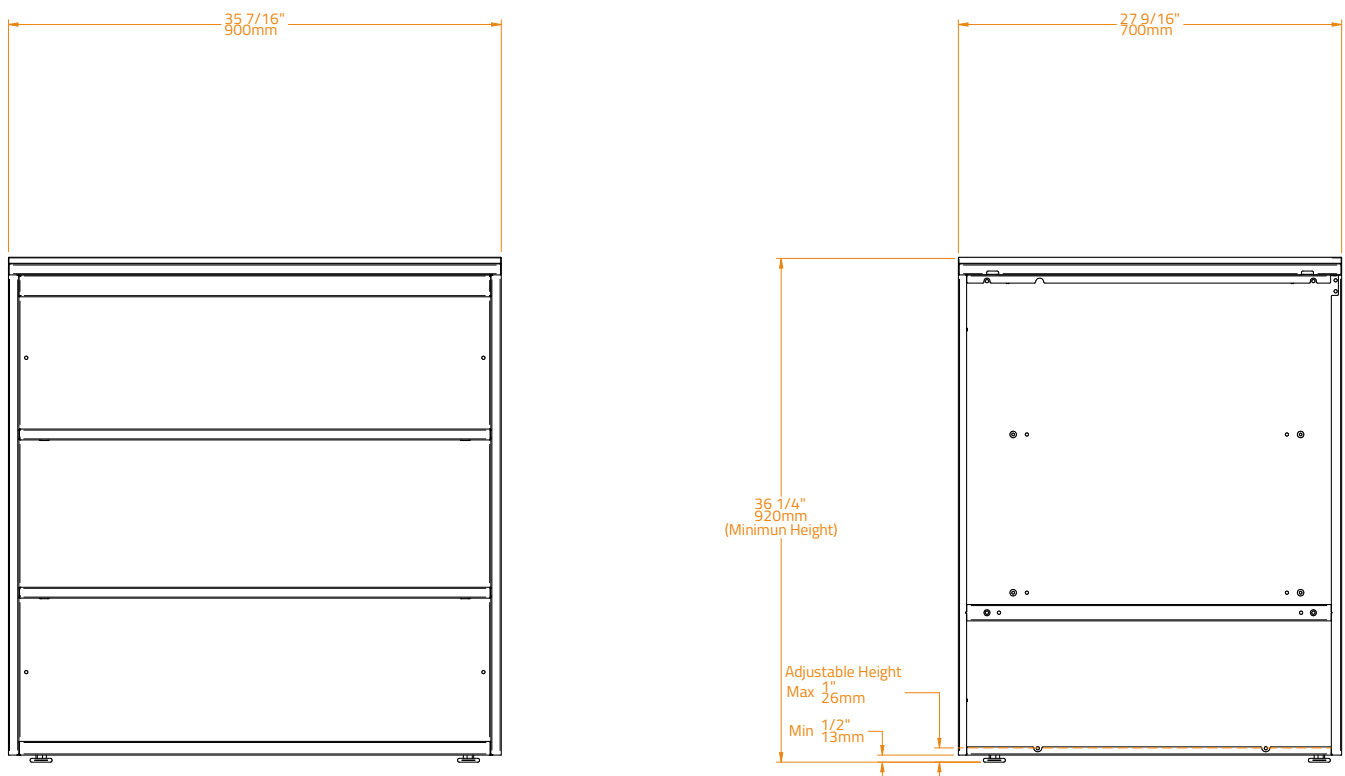

Cikkszám: BKC0004

SPECIFIKÁCIÓK

Munkalap anyaga Neolith szinterezett kő

Készüléktest anyaga Ultra tartós por (Qualicoat) bevonatú horganyzott acél

Teljes mélységű polc Bambusz fa

Hozzáférhető kiegyenlítő lábak ✓