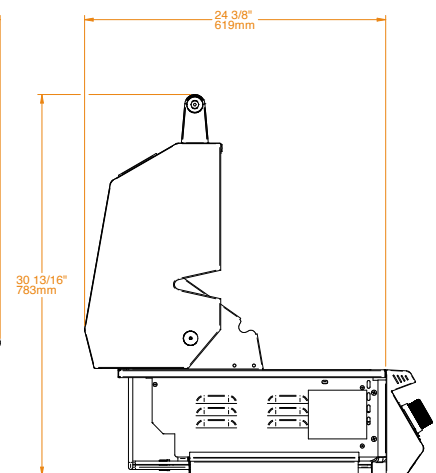

Fusion 400 RS

Beépített és hordozható

Opcionális kocsi és grillnyárs

A többi opció a 88.oldalon

Cikkszám:GG0013

SPECIFIKÁCIÓK

Rácsok anyaga	Rozsdamentes acél
Rácsvastagság	9.0 mm
Főzőfelület mérete	3.540 cm ² 77×46 cm
Kivágott méretek	W78 x D54 x H21 cm
Kapacitás	10-15 fő részére alkalmas
Készülékház anyaga	304 rozsdamentes acél
Grilltető anyaga	304 rozsdamentes acél
Burkolat anyaga	rozsdamentes acél
Az égő anyaga	Rozsdamentes acélöntvény
Gáz típusa	Bután és propán Földgáz
Égők száma, teljesítménye	4 db, 4.1 kW/db
Teljesítmény	16.4 kW
Infravörös hátsó égő / Teljesítmény	✓ / 2.95 kW
Gyújtás típusa	Piezo/elektromos
Gombok	LED-es vezérlógombok, narancssárga fehér
Súly	63.7 Kg