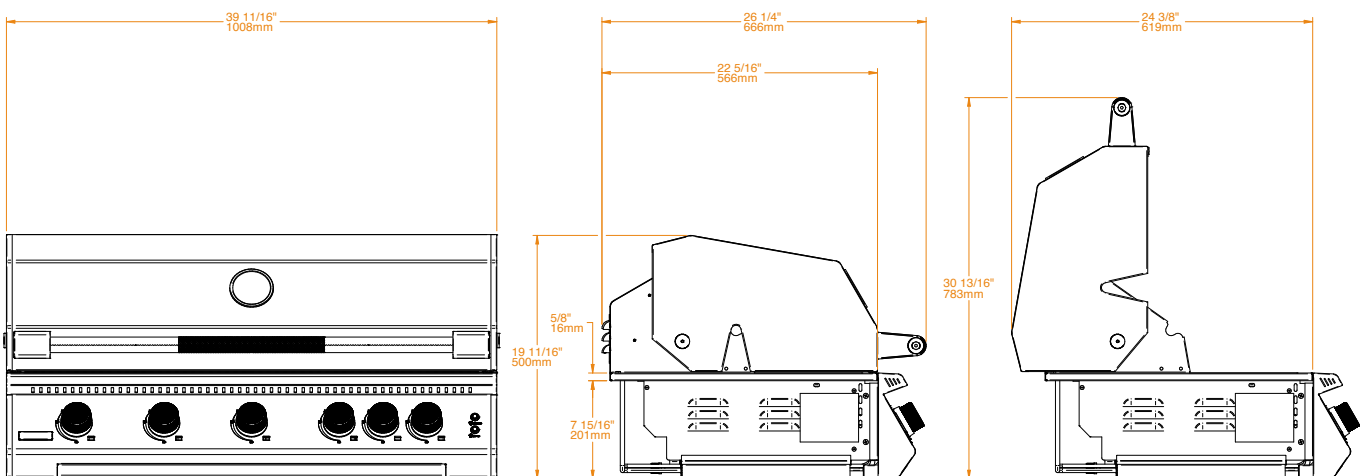

Fusion 500 RM

Beépített és hordozható

Opcionális kocsi és grillnyárs

A többi opció a 88.oldalon

Cikkszám: BGG0016

SPECIFIKÁCIÓK	
Rácsok anyaga	Rozsdamentes acél
Rácsvastagság	9.0 mm
Főzőfelület mérete	4.370 cm ² 95×46 cm
Beépítési méretek	W97 x D54 x H21 cm
Kapacitás	15-20 fő részére alkalmas
Készülékház anyaga	Ultra tartós porszórt horganyzott acél
Grilltető anyaga	Ultra tartós porszórt horganyzott acél
Burkolat anyaga	Rozsdamentes acél
Az égő anyaga	Rozsdamentes acélöntvény
Gáz típusa	Bután és propán Földgáz
Égők száma, teljesítménye	5 / 4.1 kW
Teljesítmény	20.5 kW
Infravörös hátsó égő / Teljesítmény	✓ / 2.95 kW
Gyújtás típusa	Piezo/elektromos
Gombok	LED-es vezérlőgombok, narancssárga fehér
Súly	73.8 Kg