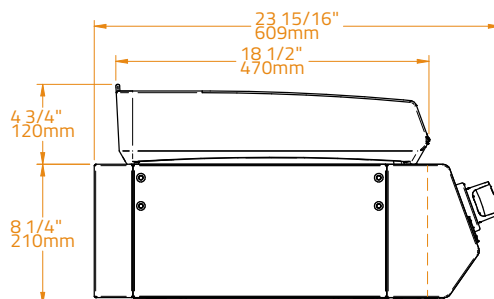

Cikkszám: BGG0008

SPECIFIKÁCIÓK	
Főzőlap anyaga	Prémium zománcozott öntöttvas
Lemezvastagság	8.0 mm
Főzőfelület mérete	3.300 cm² | 74×45 cm
Beépítési méretek	W82 x D50 x H21 cm
Kapacitás	15-20 fő részére alkalmas
Készülékház anyaga	Rendkívül tartós porszórt horganyzott acél
Égő anyaga	Rozsdamentes acél
Konfigurációk	Beépített | Pult | Szabadonálló
Gáz típusa	Bután és propán | Földgáz
Égők száma	3
Teljesítmény	9.6 kW (G30: 699g/h | G31: 686g/h)
Gyújtás típusa	Piezoelektromos
Gombok	LED-es vezérlőgombok, narancssárga | fehér
Súly	43 kg

Opcionális fedél és burkolat

1. Inox takaró 30
2. Matt takaró 30

1

2