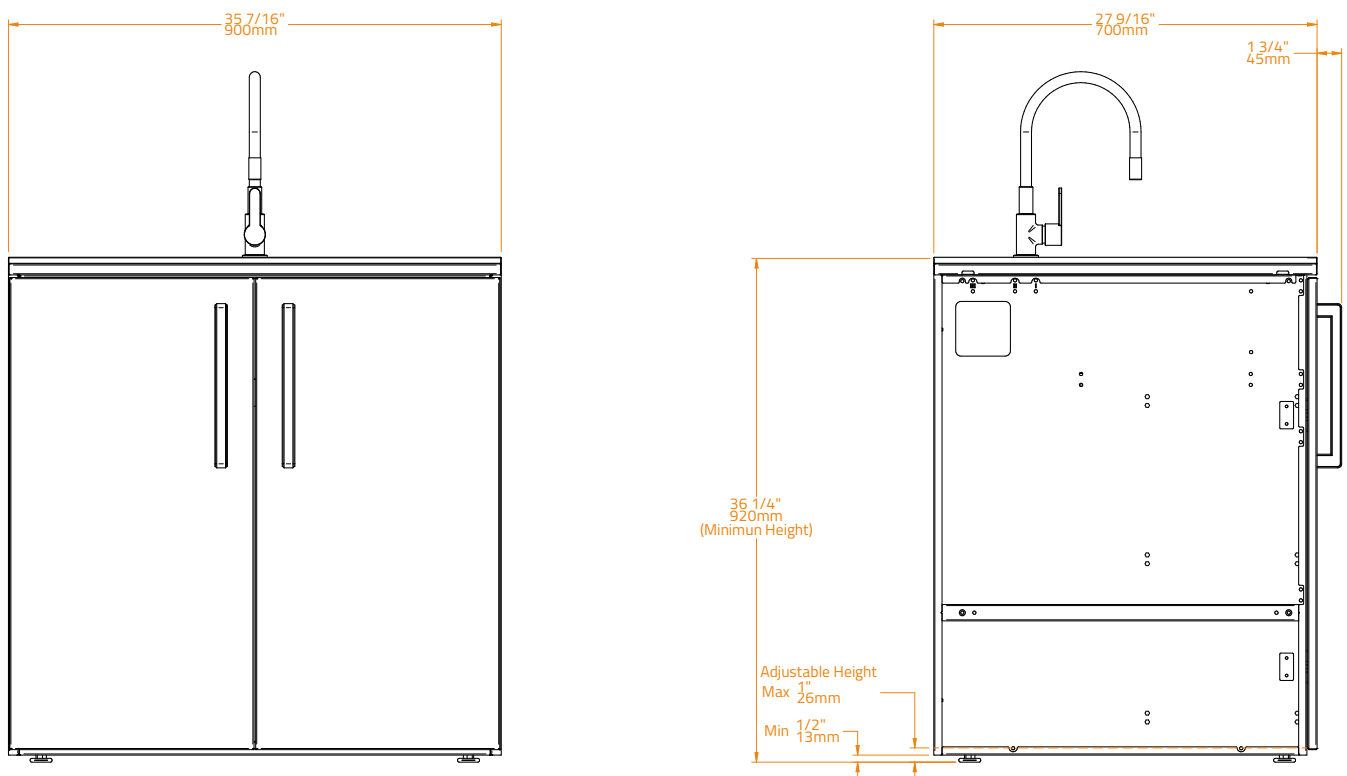

Készüléktest anyaga Ultra tartós por (Qualicoat) bevonatú horganyzott acél

Fiókok száma 2

Soft Close csukló ✓

Mosogató és csaptelep Rozsdamentes acél

Hozzáférhető kiegyenlítő lábak ✓

CT 90 Polcos

Opcionális elrendezés: **Rustic Rhodes**