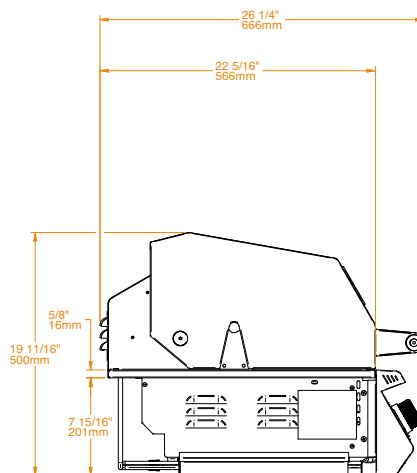

Fusion 400 RS

Beépített és hordozható

Opcionális kocsi és grillnyárs

A többi opció a 88.oldalon

Cikkszám:GG0013

SPECIFIKÁCIÓK

Rácsok anyaga	Rozsdamentes acél
Rácsvastagság	9.0 mm
Főzőfelület mérete	3.540 cm ² 77×46 cm
Kivágott méretek	W78 x D54 x H21 cm
Kapacitás	10-15 fő részére alkalmas
Készülékház anyaga	304 rozsdamentes acél
Grilltető anyaga	304 rozsdamentes acél
Burkolat anyaga	rozsdamentes acél
Az égő anyaga	Rozsdamentes acélöntvény
Gáz típusa	Bután és propán Földgáz
Égők száma, teljesítménye	4 db, 4.1 kW/db
Teljesítmény	16.4 kW
Infravörös hátsó égő / Teljesítmény	✓ / 2.95 kW
Gyújtás típusa	Piezo/elektromos
Gombok	LED-es vezérlógombok, narancssárga fehér
Súly	63.7 Kg

Fusion 500 RS

Beépített és hordozható

Opcionális grillkocsi és grillnyárs

A többi opció a 88. oldalon

Cikkszám: BGG0014

SPECIFIKÁCIÓK	
Rácsok anyaga	Rozsdamentes acél
Rácsvastagság	9.0 mm
Főzőfelület mérete	4.370 cm ² 95×46 cm
Beépítési méret	W97 x D54 x H21 cm
Kapacitás	10-15 fő részére alkalmas
Készülékház anyaga	304 rozsdamentes acél
Grilltető anyaga	304 rozsdamentes acél
Burkolat anyaga	Rozsdamentes acél
Az égő anyaga	Rozsdamentes acélöntvény
Gáz típusa	Bután és propán Földgáz
Égők száma, teljesítménye	5 / 4.1 kW
Teljesítmény	20.5 kW
Infravörös hátsó égő / Teljesítmény	✓ / 2.95 kW
Gyújtás típusa	Piezoeletromos
Gombok	LED-es vezérlógombok, narancssárga fehér
Súly	73.8 Kg